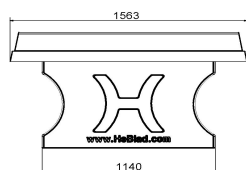

Unterplatte nicht erhalten

HeBlad
www.HeBlad.com
PP.BL
Gewicht ± 1360 KG

Spezifikationen Tischtennistisch in Blau

Produktcode	PP.BL	Spieltisch Höhe	76 cm
Farbe	Blau – RAL 5005	Höhe des Netzes	14,75 cm
Abmessungen Spielplatte (L x B)	274 x 152 cm	Gewicht	1360 kg
Maße der Unterseite des Spielbretts	278 x 156 cm	Fußabstand	183 cm (Mitte-zu-Mitte-Abstand)
Dicke Spielblatt	8,4 cm		