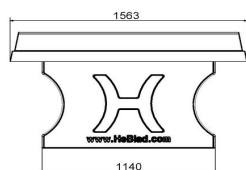

Unterplatte nicht erhalten

HeBlad
www.HeBlad.com
PP.BL
Gewicht ± 1360 KG

Spezifikationen Tischtennistisch in Blau

Produktcode	PP.BL	Spieltisch Höhe	76 cm
Farbe	Blau – RAL 5005	Höhe des Netzes	14,75 cm
Abmessungen Spielplatte (L x B)	274 x 152 cm	Gewicht	1360 kg
Maße der Unterseite des Spielbretts	278 x 156 cm	Fußabstand	183 cm (Mitte-zu-Mitte-Abstand)
Dicke Spielblatt	8,4 cm		