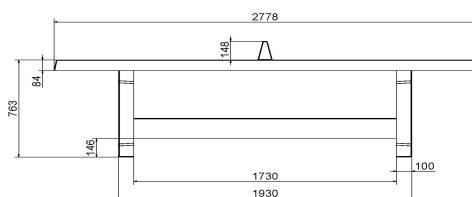

Unterplatte nicht erhalten

HeBlad
www.HeBlad.com
PP.BL
Gewicht ± 1360 KG

Spezifikationen Tischtennistisch in Blau

Produktcode	PP.BL	Spieltisch Höhe	76 cm
Farbe	Blau – RAL 5005	Höhe des Netzes	14,75 cm
Abmessungen Spielplatte (L x B)	274 x 152 cm	Gewicht	1360 kg
Maße der Unterseite des Spielbretts	278 x 156 cm	Fußabstand	183 cm (Mitte-zu-Mitte-Abstand)
Dicke Spielblatt	8,4 cm		