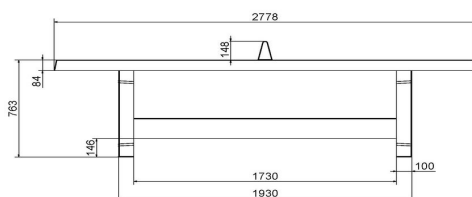

Unterplatte nicht erhalten

HeBlad
www.HeBlad.com
PP.BL
Gewicht ± 1360 KG

Spezifikationen Tischtennistisch in Blau

Produktcode	PP.BL	Spieltisch Höhe	76 cm
Farbe	Blau – RAL 5005	Höhe des Netzes	14,75 cm
Abmessungen Spielplatte (L x B)	274 x 152 cm	Gewicht	1360 kg
Maße der Unterseite des Spielbretts	278 x 156 cm	Fußabstand	183 cm (Mitte-zu-Mitte-Abstand)
Dicke Spielblatt	8,4 cm		