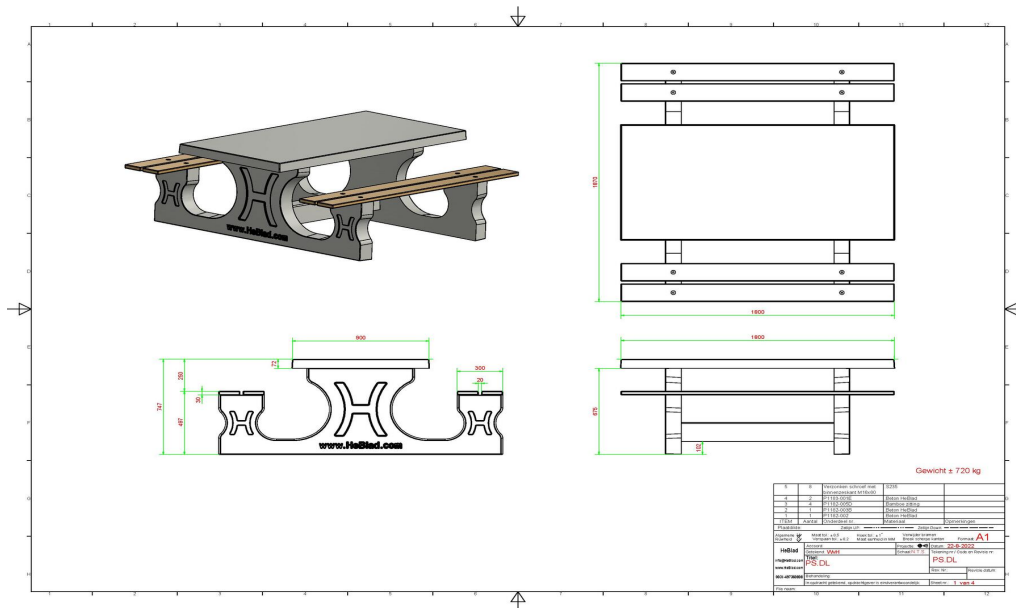

Picknickset DeLuxe

Produktcode: PS.DL

Dieses Picknickset aus Beton ist glatt in Beton Naturell und mit Sitzen aus Bambus abgearbeitet. Die Sitzflächen sind 4 cm dick und blind befestigt, also nicht ohne Weiteres zu demontieren. Das Picknickset ist wie geschaffen, um entlang Wander- und Fahrradwegen aufzustellen, oder aber auch auf anderen Plätzen, wo man gerne eine Ruhepause einlegen möchte.

Aufgrund des Gewichtes (1100 kg) und der Tatsache, dass der Tisch nicht zu demontieren ist, hindert die Vandalen daran, diesen Tisch zu zerstören. Auf diesen Sitzflächen aus Bambus kann man es warm und bequem aushalten, und nicht zu vergessen, die luxuriöse Ausstrahlung. Für alle unsere Picknicksets sind passende Unterplatten von 250 x 250 cm erhältlich. (Produktcode PS.OP).

Unterplatte nicht enthalten

Spezifikationen Picknickset DeLuxe

Produktcode	PS.DL	Sitzhöhe	50 cm
Farbe	Beton Naturell	Material der Sitzplätze	Bambus
Abmessungen (L x B x H)	180 x 187 x 75 cm	Fußabstand	111 cm (Mitte-zu-Mitte-Abstand)
Abmessungen Tischplatte (L x B)	180 x 90 cm	Gewicht	720 kg
Dicke Tischblatt	7 cm	Anzahl der Sitzplätze	8
Tischhöhe	75 cm		