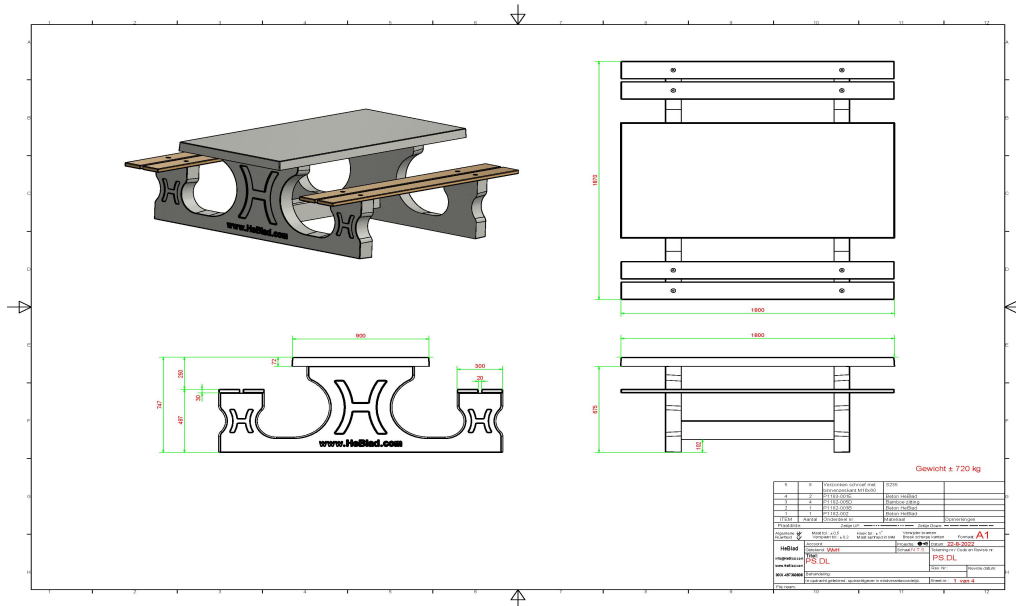

## Picknickset DeLuxe

Produktcode: PS.DL

Dieses Picknickset aus Beton ist glatt in Beton Naturell und mit Sitzen aus Bambus abgearbeitet. Die Sitzflächen sind 4 cm dick und blind befestigt, also nicht ohne Weiteres zu demontieren. Das Picknickset ist wie geschaffen, um entlang Wander- und Fahrradwegen aufzustellen, oder aber auch auf anderen Plätzen, wo man gerne eine Ruhepause einlegen möchte.

Aufgrund des Gewichtes (1100 kg) und der Tatsache, dass der Tisch nicht zu demontieren ist, hindert die Vandalen daran, diesen Tisch zu zerstören. Auf diesen Sitzflächen aus Bambus kann man es warm und bequem aushalten, und nicht zu vergessen, die luxuriöse Ausstrahlung. Für alle unsere Picknicksets sind passende Unterplatten von 250 x 250 cm erhältlich. (Produktcode PS.OP).

Unterplatte nicht enthalten

## Spezifikationen Picknickset DeLuxe

Produktcode	PS.DL	Sitzhöhe	50 cm
Farbe	Beton Naturell	Material der Sitzplätze	Bambus
Abmessungen (L x B x H)	180 x 187 x 75 cm	Fußabstand	111 cm (Mitte-zu-Mitte-Abstand)
Abmessungen Tischplatte (L x B)	180 x 90 cm	Gewicht	720 kg
Dicke Tischblatt	7 cm	Anzahl der Sitzplätze	8
Tischhöhe	75 cm		