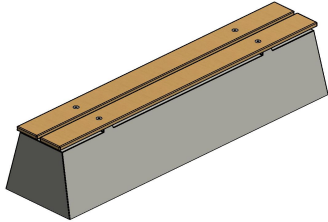

Betonbank DeLuxe

Produktcode: BB.DL

Eine massive Betonbank in der DeLuxe-Version, bequem und schön. Diese Betonbank besteht aus hochwertigem Beton und hat eine schöne Sitzfläche aus Bambus. Die Robustheit des stabilen Betons und die raffinierte Sitzfläche aus Bambus machen die Betonbank DeLuxe zu einer perfekten Ergänzung für Ihr Terrain.

Betonbank mit mehreren Funktionen

Mit der Betonbank DeLuxe können Sie Ihr Gebäude gegen Einbruch und Angriffe durch Rammen sichern und gleichzeitig praktische Sitzgelegenheiten schaffen. Denn diese Betonbank mit Bambussitz lässt sich problemlos vor gefährdeten Teilen Ihres Gebäudes platzieren und macht Vandalismus nahezu unmöglich. Wegen ihres Gewichts von 475 kg kann diese Betonbank DeLuxe nur mit großen Geräten bewegt werden. Verschönern Sie Ihr Gelände mit der Betonbank DeLuxe. Aufgrund der Sitzfläche aus Bambus ist diese Betonbank DeLuxe eine schicke Art, Besucher zu empfangen. Bambus ist witterungsbeständig und als Sitzfläche angenehm. Die Sitzfläche ist verdeckt montiert und daher resistent gegen Versuche, sie kaputt zu machen.

Kombinieren Sie die Betonbank mit einem Tischtennistisch

Haben Sie bereits einen Spieltisch von HeBlad? Einen Tischtennistisch, einen Fußvolleyballtisch oder einen Tischfußballtisch? Dann passt diese Betonbank mit Sitzfläche aus Bambus wunderbar dazu. Mit der Betonbank DeLuxe schaffen Sie in der Nähe des Spieltischs einen zentralen Platz für Besucher, einen Ruhepunkt, der Erholung und Bewegung zusammenführt. Empfehlenswert sind auch Kombinationen mit anderen HeBlad-Bänken, alle aus robustem Beton, sicher und langlebig. Bevorzugen Sie eine ruhige Ausstrahlung oder eher Vielfalt?

HeBlad
www.HeBlad.com
BB.DL

gewicht ± 700 KG.

Spezifikationen Betonbank DeLuxe

Produktcode	BB.DL	Sitzhöhe	50 cm
Farbe	Beton Naturell	Material der Sitzplätze	Bambus
Abmessungen (L x B x H)	180 x 45 x 50 cm	Anzahl der Sitzplätze	4
Abmessungen Sitzteil	180 x 30 cm	Gewicht	700 kg