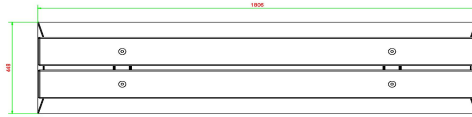

Kombinieren Sie die Betonbank mit einem Tischtennistisch

Haben Sie bereits einen Spieltisch von HeBlad? Einen Tischtennistisch, einen Fußvolleyballtisch oder einen Tischfußballtisch? Dann passt diese Betonbank mit Sitzfläche aus Bambus wunderbar dazu. Mit der Betonbank DeLuxe schaffen Sie in der Nähe des Spieltischs einen zentralen Platz für Besucher, einen Ruhepunkt, der Erholung und Bewegung zusammenführt. Empfehlenswert sind auch Kombinationen mit anderen HeBlad-Bänken, alle aus robustem Beton, sicher und langlebig. Bevorzugen Sie eine ruhige Ausstrahlung oder eher Vielfalt?

HeBlad
www.HeBlad.com
BB.DL

gewicht ± 700 KG.

Spezifikationen Betonbank DeLuxe

Produktcode	BB.DL	Sitzhöhe	50 cm
Farbe	Beton Naturell	Material der Sitzplätze	Bambus
Abmessungen (L x B x H)	180 x 45 x 50 cm	Anzahl der Sitzplätze	4
Abmessungen Sitzteil	180 x 30 cm	Gewicht	700 kg