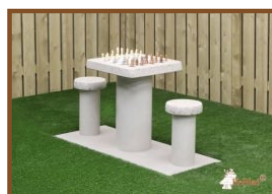

Specificatie Set Speelfiguren met een Wurfel

Produktcode	GT.LD.Pawns
Materiaal	hout
Hoogte Pion	3 cm

Siehe auch zugehörige Produkte

GT.CH.G2