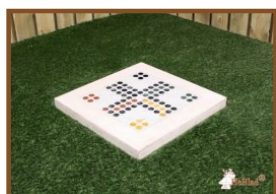

Specificatie Set Speelfiguren met een Wurfel

Produktcode	GT.LD.Pawns
Materiaal	hout
Hoogte Pion	3 cm

Siehe auch zugehörige Produkte

GT.LD.T