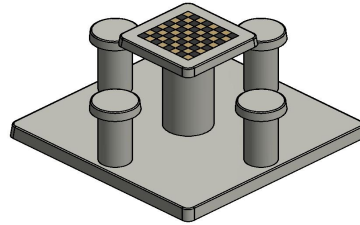

HeBlad
www.HeBlad.com
GT.CH.4

± 900 KG.

Spezifikationen Spieltisch Schach Beton Naturell für 4 Personen

Produktcode	GT.CH.4	Dicke Tischblatt	7 cm
Farbe	Beton Naturell	Tischhöhe	75 cm
Abmessungen (L x B x H)	149 x 149 x 85 cm	Sitzhöhe	50 cm
Abmessungen Tischplatte (L x B)	60 x 60 cm	Maße der Bodenplatte (L x B x H)	149 x 149 x 10 cm
Spieldimensionen	41,5 x 41,5 cm	Gewicht	900 kg

Siehe auch zugehörige Produkte