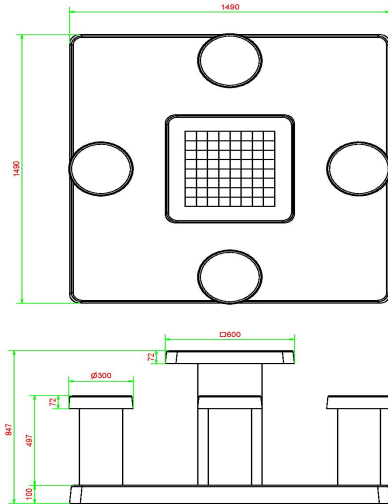

HeBlad
www.HeBlad.com
GT.CH.4

± 900 KG.

Spezifikationen Spieltisch Schach Beton Naturell für 4 Personen

Produktcode	GT.CH.4	Dicke Tischblatt	7 cm
Farbe	Beton Naturell	Tischhöhe	75 cm
Abmessungen (L x B x H)	149 x 149 x 85 cm	Sitzhöhe	50 cm
Abmessungen Tischplatte (L x B)	60 x 60 cm	Maße der Bodenplatte (L x B x H)	149 x 149 x 10 cm
Spieldimensionen	41,5 x 41,5 cm	Gewicht	900 kg

Siehe auch zugehörige Produkte