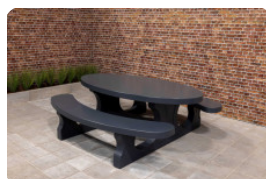

HeBlad
www.HeBlad.com
PS.STAB.OV
± 950 KG.

Spezifikationen Picknickset Standard oval Anthrazit-Beton

Produktcode	PS.STAB.OV	Sitzhöhe	50 cm
Farbe	Anthrazit-Beton	Material der Sitzplätze	Beton
Abmessungen (L x B x H)	211 x 205 x 75 cm	Fußabstand	110 cm (Mitte-zu-Mitte-Abstand)
Abmessungen Tischplatte (L x B)	205 x 110 cm	Gewicht	950 kg
Dicke Tischblatt	7 cm	Anzahl der Sitzplätze	8

Siehe auch zugehörige Produkte

PS.STA.OV