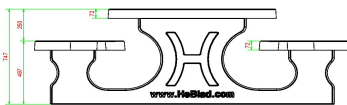

Unterplatte nicht enthalten

HeBlad
www.HeBlad.com
PS.STAB.OV
± 950 KG.

Spezifikationen Picknickset Standard oval Anthrazit-Beton

Produktcode	PS.STAB.OV	Sitzhöhe	50 cm
Farbe	Anthrazit-Beton	Material der Sitzplätze	Beton
Abmessungen (L x B x H)	211 x 205 x 75 cm	Fußabstand	110 cm (Mitte-zu-Mitte-Abstand)
Abmessungen Tischplatte (L x B)	205 x 110 cm	Gewicht	950 kg
Dicke Tischblatt	7 cm	Anzahl der Sitzplätze	8