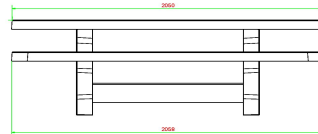

Picknickset Standard oval Anthrazit-Beton

Produktcode: PS.STAB.OV

Dieser Betontisch hat Sitzflächen aus Beton. Aufgrund seiner ovalen Form ein idealer Treffpunkt für ein gemütliches Beisammensein.

Das ganze Set besteht aus farbigem Beton. Dies bedeutet, dass die Farbe Anthrazit nicht aufgetragen wurde, sondern das Set besteht durch und durch aus anthrazit gefärbtem Beton. Aufgrund dieser Art der Farbgebung bleibt der Betonlook dieses Tisches erhalten.

Unterplatte nicht enthalten

HeBlad
www.HeBlad.com
PS.STAB.OV
± 950 KG.

Spezifikationen Picknickset Standard oval Anthrazit-Beton

Produktcode	PS.STAB.OV	Sitzhöhe	50 cm
Farbe	Anthrazit-Beton	Material der Sitzplätze	Beton
Abmessungen (L x B x H)	211 x 205 x 75 cm	Fußabstand	110 cm (Mitte-zu-Mitte-Abstand)
Abmessungen Tischplatte (L x B)	205 x 110 cm	Gewicht	950 kg
Dicke Tischblatt	7 cm	Anzahl der Sitzplätze	8