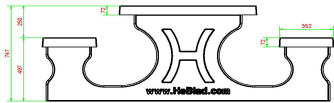

HeBlad
www.HeBlad.com
PS.ST.AB
± 905 KG.

Spezifikationen Picknickset Standard Anthrazit-Beton

Produktcode	PS.ST.AB	Sitzhöhe	50 cm
Farbe	Anthrazit-Beton	Material der Sitzplätze	Beton
Abmessungen (L x B x H)	180 x 192 x 75 cm	Fußabstand	111 cm (Mitte-zu-Mitte-Abstand)
Abmessungen Tischplatte (L x B)	180 x 90 cm	Gewicht	905 kg
Dicke Tischblatt	7 cm	Anzahl der Sitzplätze	8
Tischhöhe	75 cm		

Siehe auch zugehörige Produkte