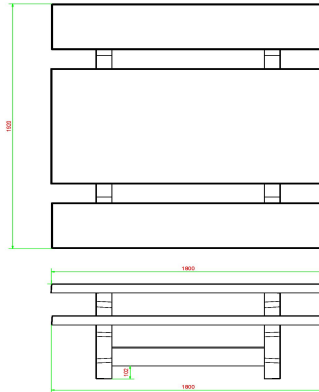

HeBlad
www.HeBlad.com
PS.ST.AB
± 905 KG.

Spezifikationen Picknickset Standard Anthrazit-Beton

Produktcode	PS.ST.AB	Sitzhöhe	50 cm
Farbe	Anthrazit-Beton	Material der Sitzplätze	Beton
Abmessungen (L x B x H)	180 x 192 x 75 cm	Fußabstand	111 cm (Mitte-zu-Mitte-Abstand)
Abmessungen Tischplatte (L x B)	180 x 90 cm	Gewicht	905 kg
Dicke Tischblatt	7 cm	Anzahl der Sitzplätze	8
Tischhöhe	75 cm		

Siehe auch zugehörige Produkte