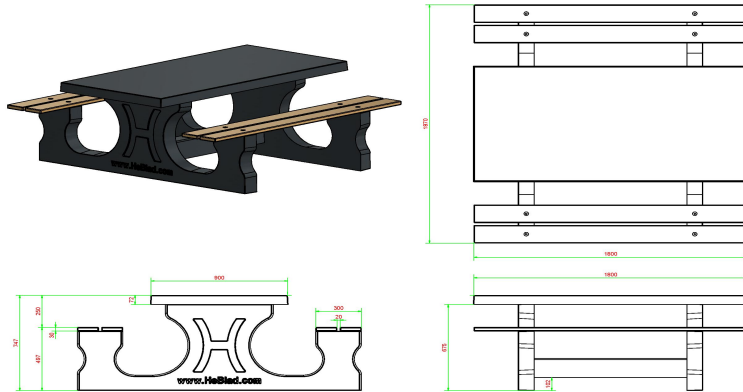

## Picknickset DeLuxe Anthrazit-Beton

Produktcode: PS.DL.AB

Das ganze Set besteht aus farbigem Beton. Dies bedeutet, dass die Farbe Anthrazit nicht aufgetragen wurde, sondern das Set besteht durch und durch aus anthrazit gefärbtem Beton. Aufgrund dieser Art der Farbgebung geht der Betonlook dieses Tisches nicht verloren.

HeBlad  
www.HeBlad.com  
PS.DL.AB  
± 720 KG.

## Spezifikationen Picknickset DeLuxe Anthrazit-Beton

Produktcode	PS.DL.AB	Sitzhöhe	50 cm
Farbe	Anthrazit-Beton	Material der Sitzplätze	Bambus
Abmessungen (L x B x H)	180 x 187 x 75 cm	Fußabstand	111 cm (Mitte-zu-Mitte-Abstand)
Abmessungen Tischplatte (L x B)	180 x 90 cm	Gewicht	720 kg
Dicke Tischblatt	7 cm	Anzahl der Sitzplätze	8
Tischhöhe	75 cm		