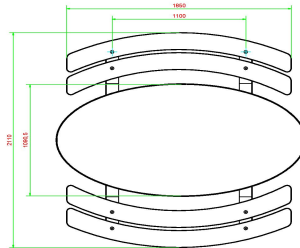

Unterplatte nicht enthalten

HeBlad  
www.HeBlad.com  
PS.DLAB.OV  
± 750 KG.

## Spezifikationen Picknickset DeLuxe oval Anthrazit-Beton

Produktcode	PS.DLAB.OV	Sitzhöhe	50 cm
Farbe	Anthrazit-Beton	Material der Sitzplätze	Bambus
Abmessungen (L x B x H)	211 x 205 x 75 cm	Fußabstand	110 cm (Mitte-zu-Mitte-Abstand)
Abmessungen Tischplatte (L x B)	205 x 110 cm	Gewicht	750 kg
Dicke Tischblatt	7 cm	Anzahl der Sitzplätze	8