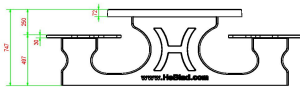

Unterplatte nicht enthalten

HeBlad  
www.HeBlad.com  
PS.DLAB.OV  
± 750 KG.

## Spezifikationen Picknickset DeLuxe oval Anthrazit-Beton

Produktcode	PS.DLAB.OV	Sitzhöhe	50 cm
Farbe	Anthrazit-Beton	Material der Sitzplätze	Bambus
Abmessungen (L x B x H)	211 x 205 x 75 cm	Fußabstand	110 cm (Mitte-zu-Mitte-Abstand)
Abmessungen Tischplatte (L x B)	205 x 110 cm	Gewicht	750 kg
Dicke Tischblatt	7 cm	Anzahl der Sitzplätze	8