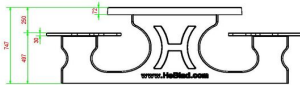

Unterplatte nicht enthalten

HeBlad
www.HeBlad.com
PS.DLAB.OV
± 750 KG.

Spezifikationen Picknickset DeLuxe oval Anthrazit-Beton

Produktcode	PS.DLAB.OV	Sitzhöhe	50 cm
Farbe	Anthrazit-Beton	Material der Sitzplätze	Bambus
Abmessungen (L x B x H)	211 x 205 x 75 cm	Fußabstand	110 cm (Mitte-zu-Mitte-Abstand)
Abmessungen Tischplatte (L x B)	205 x 110 cm	Gewicht	750 kg
Dicke Tischblatt	7 cm	Anzahl der Sitzplätze	8