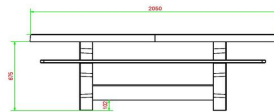

Unterplatte nicht enthalten

HeBlad
www.HeBlad.com
PS.DLAB.OV
± 750 KG.

Spezifikationen Picknickset DeLuxe oval Anthrazit-Beton

Produktcode	PS.DLAB.OV	Sitzhöhe	50 cm
Farbe	Anthrazit-Beton	Material der Sitzplätze	Bambus
Abmessungen (L x B x H)	211 x 205 x 75 cm	Fußabstand	110 cm (Mitte-zu-Mitte-Abstand)
Abmessungen Tischplatte (L x B)	205 x 110 cm	Gewicht	750 kg
Dicke Tischblatt	7 cm	Anzahl der Sitzplätze	8