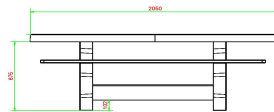

Unterplatte nicht enthalten

HeBlad  
www.HeBlad.com  
PS.DLAB.OV  
± 750 KG.

## Spezifikationen Picknickset DeLuxe oval Anthrazit-Beton

Produktcode	PS.DLAB.OV	Sitzhöhe	50 cm
Farbe	Anthrazit-Beton	Material der Sitzplätze	Bambus
Abmessungen (L x B x H)	211 x 205 x 75 cm	Fußabstand	110 cm (Mitte-zu-Mitte-Abstand)
Abmessungen Tischplatte (L x B)	205 x 110 cm	Gewicht	750 kg
Dicke Tischblatt	7 cm	Anzahl der Sitzplätze	8