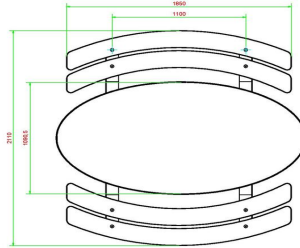

Unterplatte nicht enthalten

HeBlad
www.HeBlad.com
PS.DLAB.OV
± 750 KG.

Spezifikationen Picknickset DeLuxe oval Anthrazit-Beton

Produktcode	PS.DLAB.OV	Sitzhöhe	50 cm
Farbe	Anthrazit-Beton	Material der Sitzplätze	Bambus
Abmessungen (L x B x H)	211 x 205 x 75 cm	Fußabstand	110 cm (Mitte-zu-Mitte-Abstand)
Abmessungen Tischplatte (L x B)	205 x 110 cm	Gewicht	750 kg
Dicke Tischblatt	7 cm	Anzahl der Sitzplätze	8