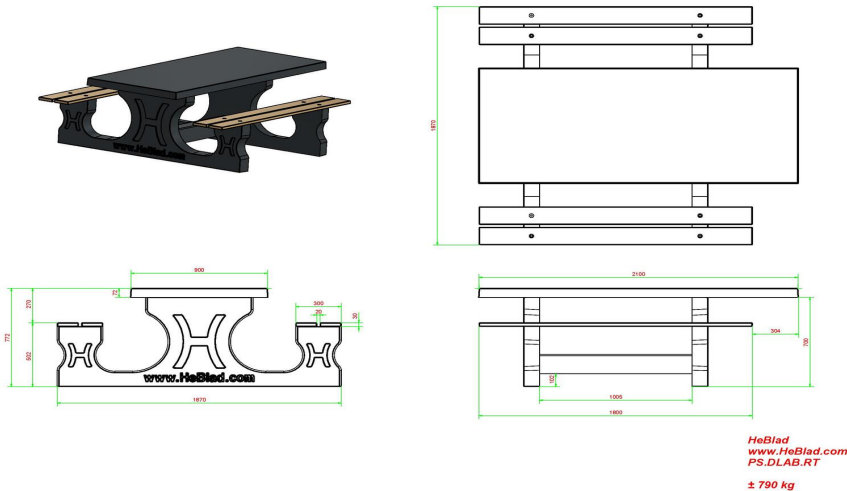

Picknicktische in verschiedenen Varianten kombinieren

Zusätzlich zu den soliden und tragfähigen Picknicksets Standard, die aus einem einzigen Betonblock gefertigt werden, sind die Picknicksets Standard oval eine schöne Alternative. Hier hat der robuste Beton eine sehr raffinierte, elegante und verspielte ovale Form. Dieses Design verleiht dem Picknickset das gewisse Extra. Um vielen Besuchern auf einmal Platz zu bieten, hat HeBlad das Picknickset Standard XL entworfen. Ein Blickfang auf Ihrem Gelände, der häufig genutzt werden wird.

* Die Bodenplatte ist optional.

Spezifikationen Picknickset DeLuxe Anthrazit-Beton rollstuhlgerecht

Produktcode	PS.DLAB.RT	Sitzhöhe	50 cm
Farbe	Anthrazit-Beton	Material der Sitzplätze	Bambus
Abmessungen (L x B x H)	210 x 187 x 77 cm	Fußabstand	111 cm (Mitte-zu-Mitte-Abstand)
Abmessungen Tischplatte (L x B)	210 x 90 cm	Gewicht	790 kg
Dicke Tischblatt	7 cm	Anzahl der Sitzplätze	7