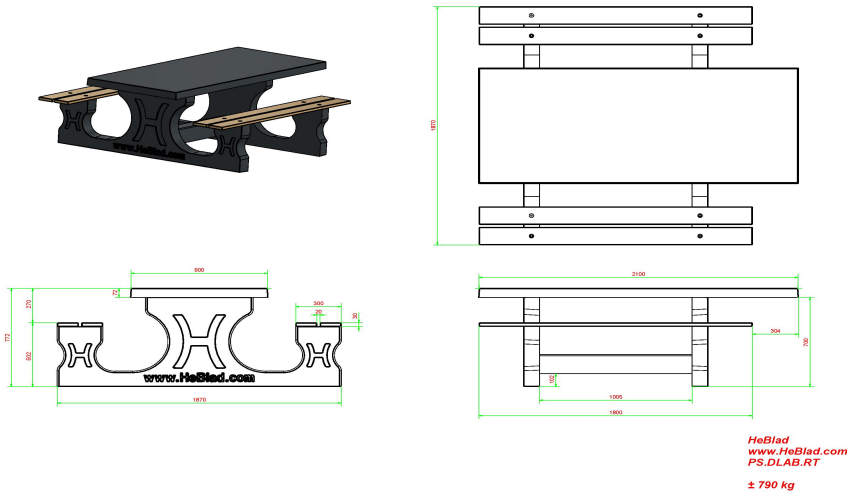

Picknicktische in verschiedenen Varianten kombinieren

Zusätzlich zu den soliden und tragfähigen Picknicksets Standard, die aus einem einzigen Betonblock gefertigt werden, sind die Picknicksets Standard oval eine schöne Alternative. Hier hat der robuste Beton eine sehr raffinierte, elegante und verspielte ovale Form. Dieses Design verleiht dem Picknickset das gewisse Extra. Um vielen Besuchern auf einmal Platz zu bieten, hat HeBlad das Picknickset Standard XL entworfen. Ein Blickfang auf Ihrem Gelände, der häufig genutzt werden wird.

## Spezifikationen Picknickset DeLuxe Anthrazit-Beton rollstuhlgerecht

Produktcode	PS.DLAB.RT	Sitzhöhe	50 cm
Farbe	Anthrazit-Beton	Material der Sitzplätze	Bambus
Abmessungen (L x B x H)	210 x 187 x 77 cm	Fußabstand	111 cm (Mitte-zu-Mitte-Abstand)
Abmessungen Tischplatte (L x B)	210 x 90 cm	Gewicht	790 kg
Dicke Tischblatt	7 cm	Anzahl der Sitzplätze	7