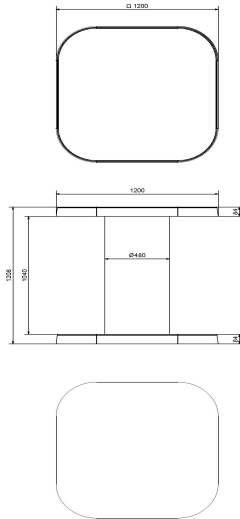

HeBlad
www.HeBlad.com
HB.ST.AB
Gewicht ± 830 KG

Spezifikationen HeBlad Stehtisch Anthrazit-Beton

Produktcode	HB.ST.AB	Tischhöhe	113 cm
Farbe	Anthrazit-Beton	Dicke Tischblatt	8.4 cm
Abmessungen (L x B x H)	120 x 120 x 113 cm	Gewicht	985 kg
Abmessungen Tischplatte (L x B)	120 x 120 cm		