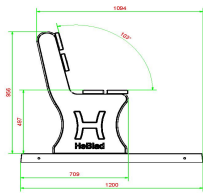

Lieferung der Parkbank Anthrazit-Beton

Da fast alle unsere Produkte ab Lager lieferbar sind, können Sie Ihre Parkbank bereits innerhalb von vier Wochen nach Ihrer Bestellung benutzen. Für die Lieferung der Parkbank setzen wir einen Kran zum Be- und Entladen mit einer Reichweite von bis zu fünf Metern ein. Sollte es notwendig sein, wird die restliche Distanz rollenderweise mithilfe eines Palettenhubwagens zurückgelegt. Wenn Sie sich nicht sicher sind, ob Sie genügend Platz für den Kran haben, nehmen Sie bitte zunächst Kontakt mit HeBlad auf, damit wir die Möglichkeiten in Bezug auf Ihren Standort besprechen können.

HeBlad
www.HeBlad.com
BB.PBAB.OP
gewicht ± 700 KG.

Spezifikationen Parkbank Anthrazit-Beton mit Rückenlehne und Unterplatte

Produktcode	BB.PBAB.OP	Material der Sitzplätze	Bambus
Farbe	Anthrazit-Beton	Anzahl der Sitzplätze	4
Abmessungen (L x B x H)	248 x 120 x 103 cm	Maße der Bodenplatte (L x B x H)	2480 x 120 x 7 cm
Abmessungen Sitzteil	180 x 30 cm	Ausführung der Bodenplatte	Antirutsch-Profil
Sitzhöhe	49 cm	Gewicht	700 kg