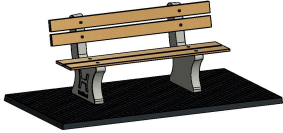

HeBlad
www.HeBlad.com
BB.PBAB.OP
gewicht ± 700 KG.

Spezifikationen Parkbank Anthrazit-Beton mit Rückenlehne und Unterplatte

Produktcode	BB.PBAB.OP	Material der Sitzplätze	Bambus
Farbe	Anthrazit-Beton	Anzahl der Sitzplätze	4
Abmessungen (L x B x H)	248 x 120 x 103 cm	Maße der Bodenplatte (L x B x H)	2480 x 120 x 7 cm
Abmessungen Sitzteil	180 x 30 cm	Ausführung der Bodenplatte	Antirutsch-Profil
Sitzhöhe	49 cm	Gewicht	700 kg

Siehe auch zugehörige Produkte