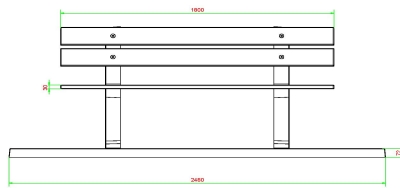

HeBlad
www.HeBlad.com
BB.PBAB.OP
gewicht ± 700 KG.

Spezifikationen Parkbank Anthrazit-Beton mit Rückenlehne und Unterplatte

Produktcode	BB.PBAB.OP	Material der Sitzplätze	Bambus
Farbe	Anthrazit-Beton	Anzahl der Sitzplätze	4
Abmessungen (L x B x H)	248 x 120 x 103 cm	Maße der Bodenplatte (L x B x H)	2480 x 120 x 7 cm
Abmessungen Sitzteil	180 x 30 cm	Ausführung der Bodenplatte	Antirutsch-Profil
Sitzhöhe	49 cm	Gewicht	700 kg