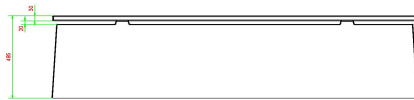

HeBlad
www.HeBlad.com
BB.DL.AB

gewicht ± 700 KG.

Spezifikationen Betonbank DeLuxe Anthrazit-Beton

Produktcode	BB.DL.AB	Sitzhöhe	50 cm
Farbe	Anthrazit-Beton	Material der Sitzplätze	Bambus
Abmessungen (L x B x H)	180 x 45 x 50 cm	Anzahl der Sitzplätze	4
Abmessungen Sitzteil	180 x 30 cm	Gewicht	700 kg