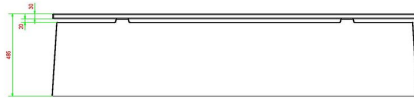

HeBlad
www.HeBlad.com
BB.DL.AB

gewicht ± 700 KG.

Spezifikationen Betonbank DeLuxe Anthrazit-Beton

Produktcode	BB.DL.AB	Sitzhöhe	50 cm
Farbe	Anthrazit-Beton	Material der Sitzplätze	Bambus
Abmessungen (L x B x H)	180 x 45 x 50 cm	Anzahl der Sitzplätze	4
Abmessungen Sitzteil	180 x 30 cm	Gewicht	700 kg