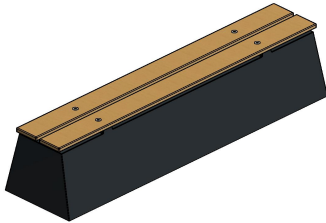

HeBlad
www.HeBlad.com
BB.DL.AB

gewicht ± 700 KG.

Spezifikationen Betonbank DeLuxe Anthrazit-Beton

Produktcode	BB.DL.AB	Sitzhöhe	50 cm
Farbe	Anthrazit-Beton	Material der Sitzplätze	Bambus
Abmessungen (L x B x H)	180 x 45 x 50 cm	Anzahl der Sitzplätze	4
Abmessungen Sitzteil	180 x 30 cm	Gewicht	700 kg

Siehe auch zugehörige Produkte