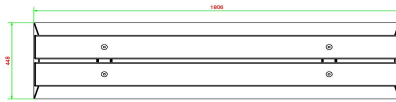

HeBlad
www.HeBlad.com
BB.DL.AB

gewicht ± 700 KG.

Spezifikationen Betonbank DeLuxe Anthrazit-Beton

Produktcode	BB.DL.AB	Sitzhöhe	50 cm
Farbe	Anthrazit-Beton	Material der Sitzplätze	Bambus
Abmessungen (L x B x H)	180 x 45 x 50 cm	Anzahl der Sitzplätze	4
Abmessungen Sitzteil	180 x 30 cm	Gewicht	700 kg