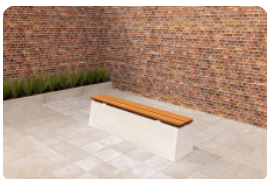

Siehe auch zugehörige Produkte

BB.DL