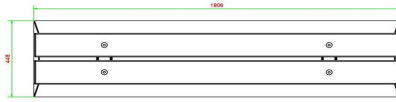

HeBlad
www.HeBlad.com
BB.DL.AB

gewicht ± 700 KG.

Spezifikationen Betonbank DeLuxe Anthrazit-Beton

Produktcode	BB.DL.AB	Sitzhöhe	50 cm
Farbe	Anthrazit-Beton	Material der Sitzplätze	Bambus
Abmessungen (L x B x H)	180 x 45 x 50 cm	Anzahl der Sitzplätze	4
Abmessungen Sitzteil	180 x 30 cm	Gewicht	700 kg