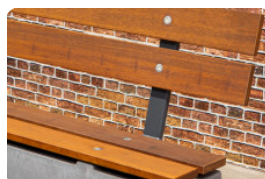

HeBlad
www.HeBlad.com
BB.DL.AB

gewicht ± 700 KG.

Spezifikationen Betonbank DeLuxe Anthrazit-Beton

Produktcode	BB.DL.AB	Sitzhöhe	50 cm
Farbe	Anthrazit-Beton	Material der Sitzplätze	Bambus
Abmessungen (L x B x H)	180 x 45 x 50 cm	Anzahl der Sitzplätze	4
Abmessungen Sitzteil	180 x 30 cm	Gewicht	700 kg

Siehe auch zugehörige Produkte

PS.Plank