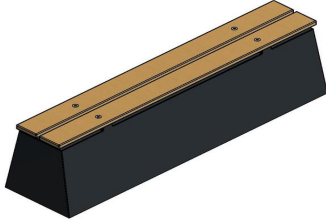

Betonbank DeLuxe Anthrazit-Beton

Produktcode: BB.DL.AB

Eine stabile, robuste Betonbank mit einer sehr schönen Sitzfläche aus Bambus. Die Bank ist komplett anthrazitfarben, da sie aus anthrazitfarbenem Beton gegossen wird. Das sorgt für den modernen Beton-Look der Bank DeLuxe Anthrazit-Beton. Die aus Bambus gefertigte Sitzfläche verleiht der Bank Raffinesse. Bambus ist genau wie Beton tragfähig, solide und haltbar. Die Bambussitzfläche ist daher eine perfekte Ergänzung zum Betongestell der Bank.

Setzen Sie auf Sicherheit und Komfort mit der Betonbank DeLuxe Anthrazit-Beton

Der Bambussitz der Betonbank sorgt für einen bequemen Sitz. Der Beton, aus dem die Bank besteht, ermöglicht es, die Bank auch als Abtrennung eines Hofes oder Eingangs oder als Schutz vor Einbruch oder Vandalismus zu nutzen. Die Bank DeLuxe Anthrazit-Beton bietet also Schutz und Sicherheit. Sie finden, dass der Beton-Look nicht zu Ihrem Außenbereich passt? Dann entscheiden Sie sich für die genauso robuste Betonbank DeLuxe Anthrazit mit Sitzfläche aus Bambus. Diese Bank ist in der Farbe Anthrazit lackiert. Wenn Sie ein natürlicheres Aussehen bevorzugen, ist die Bank Beton Naturell mit Sitzfläche aus Bambus eine gute Wahl.

HeBlad
www.HeBlad.com
BB.DL.AB

gewicht ± 700 KG.

Spezifikationen Betonbank DeLuxe Anthrazit-Beton

Produktcode	BB.DL.AB	Sitzhöhe	50 cm
Farbe	Anthrazit-Beton	Material der Sitzplätze	Bambus
Abmessungen (L x B x H)	180 x 45 x 50 cm	Anzahl der Sitzplätze	4
Abmessungen Sitzteil	180 x 30 cm	Gewicht	700 kg