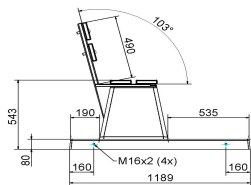

HeBlad
www.HeBlad.com
BB.DLAB.OP
gewicht ± 1200 KG.

Spezifikationen Betonbank DeLuxe Anthrazit-Beton mit Unterplatte

Produktcode	BB.DLAB.OP	Sitzecke	103 Grad
Farbe	Anthrazit-Beton	Anzahl der Sitzplätze	4
Abmessungen (L x B x H)	219,5 x 119 x 103 cm	Maße der Bodenplatte (L x B x H)	219,5 x 119 x 8 cm
Sitzhöhe	45 cm	Ausführung der Bodenplatte	Glatter Beton
Abmessungen Sitzteil	180 x 30 cm	Gewicht	1230 kg