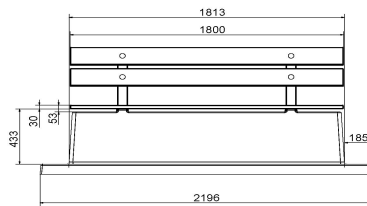

HeBlad
www.HeBlad.com
BB.DLAB.OP
gewicht ± 1200 KG.

Spezifikationen Betonbank DeLuxe Anthrazit-Beton mit Unterplatte

Produktcode	BB.DLAB.OP	Sitzecke	103 Grad
Farbe	Anthrazit-Beton	Anzahl der Sitzplätze	4
Abmessungen (L x B x H)	219,5 x 119 x 103 cm	Maße der Bodenplatte (L x B x H)	219,5 x 119 x 8 cm
Sitzhöhe	45 cm	Ausführung der Bodenplatte	Glatter Beton
Abmessungen Sitzteil	180 x 30 cm	Gewicht	1230 kg