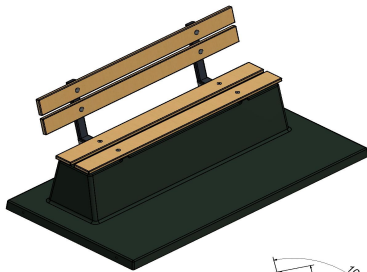

Betonbank DeLuxe Anthrazit-Beton mit Unterplatte

Produktcode: BB.DLAB.OP

Sitzbank mit Rückenlehne und Unterplatte aus einem Stück Beton gegossen. Ausgeführt in durch und durch anthrazitfarbenem Beton. Diese Bänke sind wie geschaffen, um sie im Gras oder in einem Park aufzustellen. Im Gegensatz zu unserer offenen Parkbank ist diese massiv, sodass die Sitzgelegenheit immer sauber zu halten ist.

HeBlad
www.HeBlad.com
BB.DLAB.OP
gewicht ± 1200 KG.

Spezifikationen Betonbank DeLuxe Anthrazit-Beton mit Unterplatte

Produktcode	BB.DLAB.OP	Sitzecke	103 Grad
Farbe	Anthrazit-Beton	Anzahl der Sitzplätze	4
Abmessungen (L x B x H)	219,5 x 119 x 103 cm	Maße der Bodenplatte (L x B x H)	219,5 x 119 x 8 cm
Sitzhöhe	45 cm	Ausführung der Bodenplatte	Glatter Beton
Abmessungen Sitzteil	180 x 30 cm	Gewicht	1230 kg