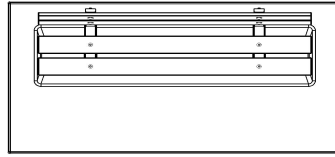

HeBlad
www.HeBlad.com
BB.DLAB.OP
gewicht ± 1200 KG.

Spezifikationen Betonbank DeLuxe Anthrazit-Beton mit Unterplatte

Produktcode	BB.DLAB.OP	Sitzecke	103 Grad
Farbe	Anthrazit-Beton	Anzahl der Sitzplätze	4
Abmessungen (L x B x H)	219,5 x 119 x 103 cm	Maße der Bodenplatte (L x B x H)	219,5 x 119 x 8 cm
Sitzhöhe	45 cm	Ausführung der Bodenplatte	Glatter Beton
Abmessungen Sitzteil	180 x 30 cm	Gewicht	1230 kg