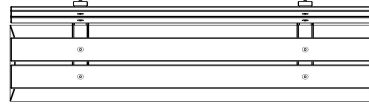

Bodenplatten für die Betonbank

Die Betonbank wird standardmäßig ohne Bodenplatte geliefert. Wenn Sie die Bank separat aufstellen möchten, ist es wichtig, dass sie für einen stabilen oder befestigten Untergrund sorgen. Oder Sie bestellen eine Bodenplatte dazu. Dann können Sie sicher sein, dass Ihre Bank fest steht. Der zusätzliche Vorteil einer Betonplatte unter der Bank ist, dass sich der Platz rund um die Bank problemlos sauber halten lässt.

Unterplatte nicht erhalten

HeBlad
www.HeBlad.com
BB.DLAB.ML
gewicht ± 480 KG.

Spezifikationen Bank DeLuxe Anthrazit-Beton mit Rückenlehne

Produktcode	BB.DLAB.ML	Material der Sitzplätze	Bambus
Farbe	Anthrazit-Beton	Sitzecke	103 Grad
Abmessungen (L x B x H)	180 x 45 x 95 cm	Anzahl der Sitzplätze	4
Sitzhöhe	48,5 cm	Gewicht	630 kg
Abmessungen Sitzteil	180 x 30 cm		