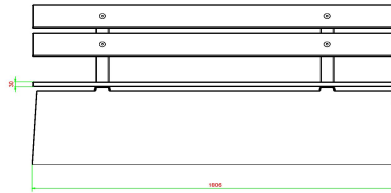

Bodenplatten für die Betonbank

Die Betonbank wird standardmäßig ohne Bodenplatte geliefert. Wenn Sie die Bank separat aufstellen möchten, ist es wichtig, dass sie für einen stabilen oder befestigten Untergrund sorgen. Oder Sie bestellen eine Bodenplatte dazu. Dann können Sie sicher sein, dass Ihre Bank fest steht. Der zusätzliche Vorteil einer Betonplatte unter der Bank ist, dass sich der Platz rund um die Bank problemlos sauber halten lässt.

Unterplatte nicht erhalten

HeBlad
www.HeBlad.com
BB.DLAB.ML
gewicht ± 480 KG.

Spezifikationen Bank DeLuxe Anthrazit-Beton mit Rückenlehne

Produktcode	BB.DLAB.ML	Material der Sitzplätze	Bambus
Farbe	Anthrazit-Beton	Sitzecke	103 Grad
Abmessungen (L x B x H)	180 x 45 x 95 cm	Anzahl der Sitzplätze	4
Sitzhöhe	48,5 cm	Gewicht	630 kg
Abmessungen Sitzteil	180 x 30 cm		