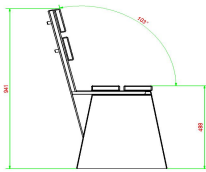

Unterplatte nicht erhalten

HeBlad
www.HeBlad.com
BB.DLAB.ML
gewicht ± 480 KG.

Spezifikationen Bank DeLuxe Anthrazit-Beton mit Rückenlehne

Produktcode	BB.DLAB.ML	Material der Sitzplätze	Bambus
Farbe	Anthrazit-Beton	Sitzecke	103 Grad
Abmessungen (L x B x H)	180 x 45 x 95 cm	Anzahl der Sitzplätze	4
Sitzhöhe	48,5 cm	Gewicht	630 kg
Abmessungen Sitzteil	180 x 30 cm		