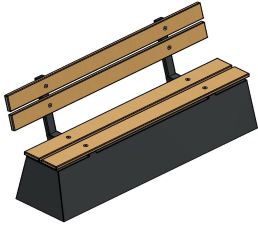

HeBlad
www.HeBlad.com
BB.DLAB.ML
gewicht ± 480 KG.

Spezifikationen Bank DeLuxe Anthrazit-Beton mit Rückenlehne

Produktcode	BB.DLAB.ML	Material der Sitzplätze	Bambus
Farbe	Anthrazit-Beton	Sitzecke	103 Grad
Abmessungen (L x B x H)	180 x 45 x 95 cm	Anzahl der Sitzplätze	4
Sitzhöhe	48,5 cm	Gewicht	630 kg
Abmessungen Sitzteil	180 x 30 cm		

Siehe auch zugehörige Produkte