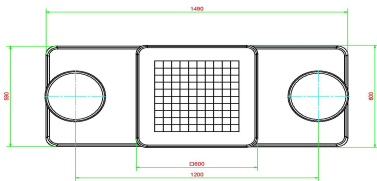

Spieltisch Dame Anthrazit-Beton

Produktcode: GT.CK.AB2

Schick, raffiniert, aber robust. Diese Dame-Spieltische aus anthrazitfarbenem Beton sind für zwei Personen gedacht. Der Tisch ist mit einem integrierten Damespiel ausgestattet, das notwendige Set Spielsteine wird kostenlos mitgeliefert. Die Höhe des Tisches 75 cm ist perfekt auf die Sitzhöhe von 50 cm abgestimmt. Sitz- und Tischhöhe entsprechen demnach dem Standard, so dass Sie bequem sitzen und Dame spielen oder sich einfach unterhalten können. Sie möchten lieber nicht Dame, sondern Schach spielen? Dieser Spieltisch kann auch als Schachtisch Anthrazit-Beton für zwei Personen bestellt werden. Schauen Sie sich zudem die anderen Spieltische und Spielsitzbänke von HeBlad an: Die Auswahl ist enorm.

Spieltische Dame für 2 oder 4 Personen

Wenn Sie Platz dafür haben oder es schöner finden, zu viert am Tisch zu sitzen, ist der Spieltisch Dame Anthrazit-Beton 4 Personen perfekt für Sie geeignet. Er hat den gleichen schönen Anthrazitton, bietet aber vier Sitzmöglichkeiten. Die Größe der Bodenplatte für den Dame- und den Schachtisch entspricht der Oberfläche des Tisches inkl. Sitzgelegenheiten. Berücksichtigen Sie dies bei der Entscheidung, ob ein Damespieltisch für 4 Personen für Ihren Standort geeignet ist. Sowohl der 2-Personen- als auch der 4-Personen-Tisch sind in Beton Naturell erhältlich. Der Spieltisch Dame Beton Naturell für 2 Personen ist ebenfalls aus Beton gefertigt und hat die gleiche hohe Qualität wie die anthrazitfarbene Ausführung.

HeBlad
www.HeBlad.com
GT.CK.AB2

Gewicht ± 490 KG.

Spezifikationen Spieltisch Dame Anthrazit-Beton

Produktcode	GT.CK.AB2	Dicke Tischblatt	7 cm
Farbe	Anthrazit-Beton	Tischhöhe	75 cm
Abmessungen (L x B x H)	149 x 59 x 85 cm	Sitzhöhe	50 cm
Abmessungen Tischplatte (L x B)	60 x 60 cm	Maße der Bodenplatte (L x B x H)	149 x 60 x 10 cm
Spieldimensionen	41,5 x 41,5 cm	Gewicht	425 kg