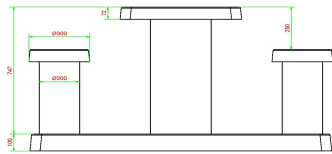

Spieltische Dame für 2 oder 4 Personen

Wenn Sie Platz dafür haben oder es schöner finden, zu viert am Tisch zu sitzen, ist der Spieltisch Dame Anthrazit-Beton 4 Personen perfekt für Sie geeignet. Er hat den gleichen schönen Anthrazitton, bietet aber vier Sitzmöglichkeiten. Die Größe der Bodenplatte für den Dame- und den Schachtisch entspricht der Oberfläche des Tisches inkl. Sitzgelegenheiten. Berücksichtigen Sie dies bei der Entscheidung, ob ein Damespieltisch für 4 Personen für Ihren Standort geeignet ist. Sowohl der 2-Personen- als auch der 4-Personen-Tisch sind in Beton Naturell erhältlich. Der Spieltisch Dame Beton Naturell für 2 Personen ist ebenfalls aus Beton gefertigt und hat die gleiche hohe Qualität wie die anthrazitfarbene Ausführung.

HeBlad
www.HeBlad.com
GT.CK.AB2

Gewicht ± 490 KG.

Spezifikationen Spieltisch Dame Anthrazit-Beton

Produktcode	GT.CK.AB2	Dicke Tischblatt	7 cm
Farbe	Anthrazit-Beton	Tischhöhe	75 cm
Abmessungen (L x B x H)	149 x 59 x 85 cm	Sitzhöhe	50 cm
Abmessungen Tischplatte (L x B)	60 x 60 cm	Maße der Bodenplatte (L x B x H)	149 x 60 x 10 cm
Spieldimensionen	41,5 x 41,5 cm	Gewicht	425 kg