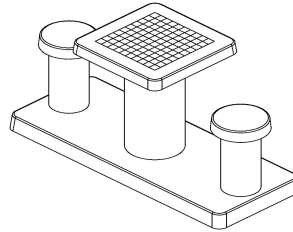

Spieltisch Dame Anthrazit-Beton

Produktcode: GT.CK.AB2

Schick, raffiniert, aber robust. Diese Dame-Spieltische aus anthrazitfarbenem Beton sind für zwei Personen gedacht. Der Tisch ist mit einem integrierten Damespiel ausgestattet, das notwendige Set Spielsteine wird kostenlos mitgeliefert. Die Höhe des Tisches 75 cm ist perfekt auf die Sitzhöhe von 50 cm abgestimmt. Sitz- und Tischhöhe entsprechen demnach dem Standard, so dass Sie bequem sitzen und Dame spielen oder sich einfach unterhalten können. Sie möchten lieber nicht Dame, sondern Schach spielen? Dieser Spieltisch kann auch als Schachtisch Anthrazit-Beton für zwei Personen bestellt werden. Schauen Sie sich zudem die anderen Spieltische und Spielsitzbänke von HeBlad an: Die Auswahl ist enorm.

Spieltische Dame für 2 oder 4 Personen

Wenn Sie Platz dafür haben oder es schöner finden, zu viert am Tisch zu sitzen, ist der Spieltisch Dame Anthrazit-Beton 4 Personen perfekt für Sie geeignet. Er hat den gleichen schönen Anthrazitton, bietet aber vier Sitzmöglichkeiten. Die Größe der Bodenplatte für den Dame- und den Schachtisch entspricht der Oberfläche des Tisches inkl. Sitzgelegenheiten. Berücksichtigen Sie dies bei der Entscheidung, ob ein Damespieltisch für 4 Personen für Ihren Standort geeignet ist. Sowohl der 2-Personen- als auch der 4-Personen-Tisch sind in Beton Naturell erhältlich. Der Spieltisch Dame Beton Naturell für 2 Personen ist ebenfalls aus Beton gefertigt und hat die gleiche hohe Qualität wie die anthrazitfarbene Ausführung.

HeBlad
www.HeBlad.com
GT.CK.AB2

Gewicht ± 490 KG.

Spezifikationen Spieltisch Dame Anthrazit-Beton

Produktcode	GT.CK.AB2	Dicke Tischblatt	7 cm
Farbe	Anthrazit-Beton	Tischhöhe	75 cm
Abmessungen (L x B x H)	149 x 59 x 85 cm	Sitzhöhe	50 cm
Abmessungen Tischplatte (L x B)	60 x 60 cm	Maße der Bodenplatte (L x B x H)	149 x 60 x 10 cm
Spieldimensionen	41,5 x 41,5 cm	Gewicht	425 kg