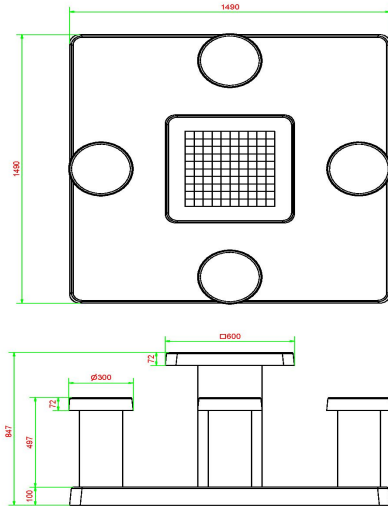

Spieltisch Dame Anthrazit-Beton für 4 Personen

Produktcode: GT.CK.AB4

Elegant, multifunktional, superstabil und für vier Personen geeignet: Dieses Produkt kann zum Damespielen, aber auch als „normaler“ Tisch benutzt werden. Da die Sitze und der Tisch ganz fest auf der Bodenplatte stehen, kann dieser Damespieltisch auf jedem Gelände punkten. Der Tisch und die Sitze haben jeweils eine ideale Höhe. In die Tischplatte ist ein Damespiel mit 50 weißen und 50 schwarzen Spielfeldern integriert, den passenden Satz Damesteine bekommen Sie von uns kostenlos dazu. Und wenn Sie die Vorarbeiten für das Aufstellen durchführen, sorgen wir kostenlos dafür, dass der Damespieltisch am richtigen Platz aufgestellt wird.

Damespieltisch oder -bank

Unsere Dame- und Schachtische haben ein schlankes Äußeres. Wenn Sie eine robustere Version möchten, können Sie sich für die Spielbank Dame Anthrazit-Beton entscheiden, die in Form einer Sitzbank Platz für zwei Personen bietet. Die Tischplatte ist ebenfalls mit einem Damespiel ausgerüstet, die Bank besteht aber wie sonst aus einem einzigen Stück Beton. Die Form, das Material und die Farbe machen diese Spielbank Dame zu einer einzigartigen robusten Bereicherung für Ihr Terrain.

HeBlad
www.HeBlad.com
GT.CK.AB4

± 900 KG.

Spezifikationen Spieltisch Dame Anthrazit-Beton für 4 Personen

Produktcode	GT.CK.AB4	Dicke Tischblatt	7 cm
Farbe	Anthrazit-Beton	Tischhöhe	75 cm
Abmessungen (L x B x H)	149 x 149 x 85 cm	Sitzhöhe	50 cm
Abmessungen Tischplatte (L x B)	60 x 60 cm	Maße der Bodenplatte (L x B x H)	149 x 149 x 10 cm
Spieldimensionen	41,5 x 41,5 cm	Gewicht	900 kg