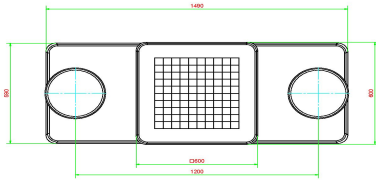

\* Das Aufstellen ist inbegriffen. Die Vorarbeiten müssen vor der Lieferung abgeschlossen sein. \* Bei Bestellung eines Damespieltischs wird 1 Satz Damesteine gratis mitgeliefert.

Tipp: Auf dem Schulhof entsteht durch das Entfernen von 2 Reihen zu je 5 Pflastersteinen eine Fläche von 60 x 150 cm. Stellt man den Spieltisch dort auf, ist er vollständig in Ihren Schulhof integrierbar. (Die Größe der Bodenplatte beträgt 59 x 149 cm.)

## Spezifikationen Spieltisch Dame Beton Naturell

Produktcode	GT.CK.2	Dicke Tischblatt	7 cm
Farbe	Beton Naturell	Tischhöhe	75 cm
Abmessungen (L x B x H)	149 x 59 x 85 cm	Sitzhöhe	50 cm
Abmessungen Tischplatte (L x B)	60 x 60 cm	Maße der Bodenplatte (L x B x H)	149 x 60 x 10 cm
Spieldimensionen	41,5 x 41,5 cm	Gewicht	425 kg