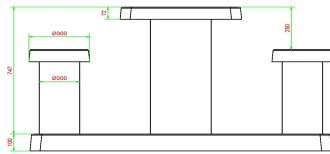

\* Das Aufstellen ist inbegriffen. Die Vorarbeiten müssen vor der Lieferung abgeschlossen sein. \* Bei Bestellung eines Damespieltischs wird 1 Satz Damesteine gratis mitgeliefert.

Tipp: Auf dem Schulhof entsteht durch das Entfernen von 2 Reihen zu je 5 Pflastersteinen eine Fläche von 60 x 150 cm. Stellt man den Spieltisch dort auf, ist er vollständig in Ihren Schulhof integrierbar. (Die Größe der Bodenplatte beträgt 59 x 149 cm.)

## Spezifikationen Spieltisch Dame Beton Naturell

Produktcode	GT.CK.2	Dicke Tischblatt	7 cm
Farbe	Beton Naturell	Tischhöhe	75 cm
Abmessungen (L x B x H)	149 x 59 x 85 cm	Sitzhöhe	50 cm
Abmessungen Tischplatte (L x B)	60 x 60 cm	Maße der Bodenplatte (L x B x H)	149 x 60 x 10 cm
Spieldimensionen	41,5 x 41,5 cm	Gewicht	425 kg