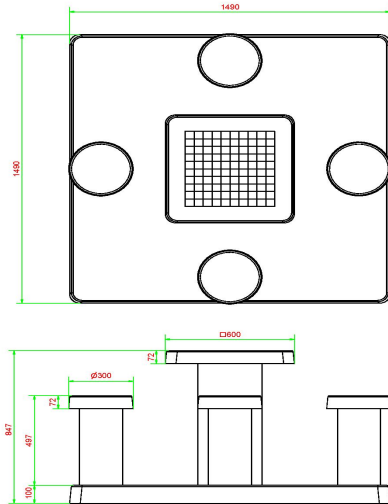

Beton-Dametisch mit Naturstein

Bei dem Naturstein, den wir in den Beton integrieren, handelt es sich um Marmor und Hartgestein: Aus diesen Materialien bestehen die 100 Felder – 50 weiße und 50 schwarze – auf der Oberseite des Spieltisches. Die Bodenplatte aus Beton misst 149 x 149 cm, die Spielplatte befindet sich in 75 cm Höhe. Die Höhe der Sitzfläche beträgt vom Boden aus gemessen 50 cm. Verschönern Sie Ihren Garten, Platz oder Park mit diesem Spieltisch aus Beton. Sie möchten lieber eine andere Ausführung? Kein Problem! Dieser Dametisch ist auch in der Farbe Anthrazit-Beton erhältlich.

*Bei der Bestellung dieses Dametisches erhalten Sie kostenlos ein Set Damesteine dazu.

HeBlad
www.HeBlad.com
GT.CK.4

± 900 KG.

Spezifikationen Spieltisch Dame Beton Naturell für 4 Personen

Produktcode	GT.CK.4	Dicke Tischblatt	7 cm
Farbe	Beton Naturell	Tischhöhe	75 cm
Abmessungen (L x B x H)	149 x 149 x 85 cm	Sitzhöhe	50 cm
Abmessungen Tischplatte (L x B)	60 x 60 cm	Maße der Bodenplatte (L x B x H)	149 x 149 x 10 cm
Spieldimensionen	41,5 x 41,5 cm	Gewicht	900 kg