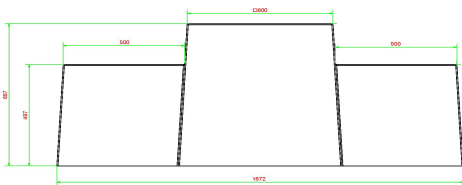

HeBlad
www.HeBlad.com
BB.CK.AB
Gewicht ± 1140 KG.

Spezifikationen Sitzspielbank Dame Anthrazit-Beton

Produktcode	BB.CK.AB	Sitzhöhe	50 cm
Farbe	Anthrazit-Beton	Tischhöhe	70 cm
Abmessungen (L x B x H)	167 x 67 x 70 cm	Gewicht	1140 kg
Anzahl der Sitzplätze	2		

Siehe auch zugehörige Produkte