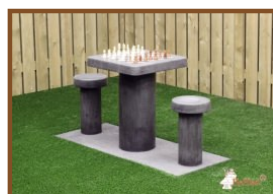

Spezifikation Sitzspielbank Anthrazit-Beton

Produktcode	BB.T.AB	Tischhöhe	70 cm
Farbe	Beton Naturell	Gewicht	1140 kg
Abmessungen (L x B x H)	167 x 67 x 70 cm	Anzahl der Sitzplätze	2
Sitzhöhe	50 cm		

Siehe auch zugehörige Produkte

GT.CH.AB2