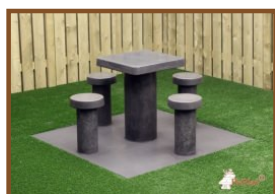

Spezifikation Sitzspielbank Anthrazit-Beton

Produktcode	BB.T.AB	Tischhöhe	70 cm
Farbe	Beton Naturell	Gewicht	1140 kg
Abmessungen (L x B x H)	167 x 67 x 70 cm	Anzahl der Sitzplätze	2
Sitzhöhe	50 cm		

Siehe auch zugehörige Produkte

PS.C.AB4