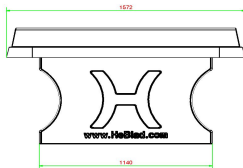

HeBlad
www.HeBlad.com
PP.AR.AB
Gewicht ± 1360 KG

Spezifikationen Tischtennistisch abgerundet in Anthrazit-Beton

Produktcode	PP.AR.AB	Spieltisch Höhe	76 cm
Farbe	Anthrazit-Beton	Höhe des Netzes	14,75 cm
Abmessungen Spielplatte (L x B)	274 x 152 cm	Gewicht	1360 kg
Maße der Unterseite des Spielbretts	279 x 157 cm	Fußabstand	183 cm (Mitte-zu-Mitte-Abstand)
Dicke Spielblatt	8,4 cm		

Siehe auch zugehörige Produkte