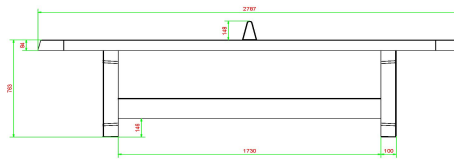

HeBlad
www.HeBlad.com
PP.AR.AB
Gewicht ± 1360 KG

Spezifikationen Tischtennistisch abgerundet in Anthrazit-Beton

Produktcode	PP.AR.AB	Spieltisch Höhe	76 cm
Farbe	Anthrazit-Beton	Höhe des Netzes	14,75 cm
Abmessungen Spielplatte (L x B)	274 x 152 cm	Gewicht	1360 kg
Maße der Unterseite des Spielbretts	279 x 157 cm	Fußabstand	183 cm (Mitte-zu-Mitte-Abstand)
Dicke Spielblatt	8,4 cm		

Siehe auch zugehörige Produkte