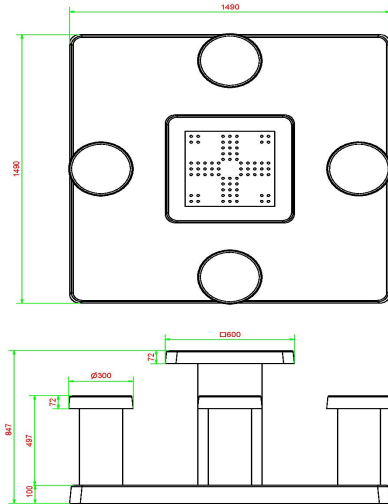

Bodenplatte aus Beton für Spieltische

Die Bodenplatte des Ludo-Spieltisches wird auf der gleichen Höhe wie das

vorhandene Pflaster platziert. Daher entstehen keine Stolperfallen. Die Bodenplatte aus Beton erleichtert die Instandhaltung rund um den Spieltisch. Außerdem sorgt sie für den stabilen Stand des Ludo-Spieltisches. Robust und solide, wie Sie es von HeBlad gewohnt sind.

* Bei der Bestellung dieses Spieltischs erhalten Sie 1 Satz Spielfiguren und einen Würfel gratis dazu.

HeBlad
www.HeBlad.com
GT.LD.4
± 900 KG.

Spezifikationen Ludo Spieltisch Beton Naturell

Produktcode	GT.LD.4	Dicke Tischblatt	7 cm
Farbe	Beton Naturell	Tischhöhe	75 cm
Abmessungen (L x B x H)	149 x 149 x 85 cm	Sitzhöhe	50 cm
Abmessungen Tischplatte (L x B)	60 x 60 cm	Maße der Bodenplatte (L x B x H)	149 x 149 x 10 cm
Spieldimensionen	41,5 x 41,5 cm	Gewicht	900 kg