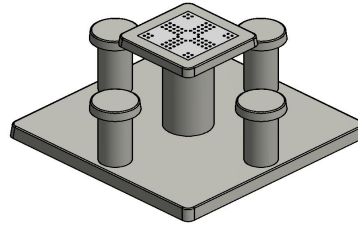

Wählen Sie die Spieltischvariante, die zu Ihnen passt

Der Ludo-Spieltisch ist in zwei Farben erhältlich: Anthrazit-Beton und Beton Naturell. Außerdem sind die Spieltische von HeBlad auch als Schachtisch, Dametisch oder Blanco Spieltisch erhältlich. Wenn Sie den Ludo-Spieltisch bestellen, können Sie wählen, ob Sie zwei oder vier Sitzplätze haben möchten. Der Ludo-Spieltisch aus Beton ist ein sehr beliebtes Produkt. Er ist nicht nur auf niederländischen Spielplätzen und Schulhöfen besonders populär und häufig anzutreffen, sondern auch im Ausland.

Bodenplatte aus Beton für Spieltische

Die Bodenplatte des Ludo-Spieltisches wird auf der gleichen Höhe wie das

vorhandene Pflaster platziert. Daher entstehen keine Stolperfallen. Die Bodenplatte aus Beton erleichtert die Instandhaltung rund um den Spieltisch. Außerdem sorgt sie für den stabilen Stand des Ludo-Spieltisches. Robust und solide, wie Sie es von HeBlad gewohnt sind.

* Bei der Bestellung dieses Spieltischs erhalten Sie 1 Satz Spielfiguren und einen Würfel gratis dazu.

HeBlad
www.HeBlad.com
GT.LD.4
± 900 KG.

Spezifikationen Ludo Spieltisch Beton Naturell

Produktcode	GT.LD.4	Dicke Tischblatt	7 cm
Farbe	Beton Naturell	Tischhöhe	75 cm
Abmessungen (L x B x H)	149 x 149 x 85 cm	Sitzhöhe	50 cm
Abmessungen Tischplatte (L x B)	60 x 60 cm	Maße der Bodenplatte (L x B x H)	149 x 149 x 10 cm
Spieldimensionen	41,5 x 41,5 cm	Gewicht	900 kg