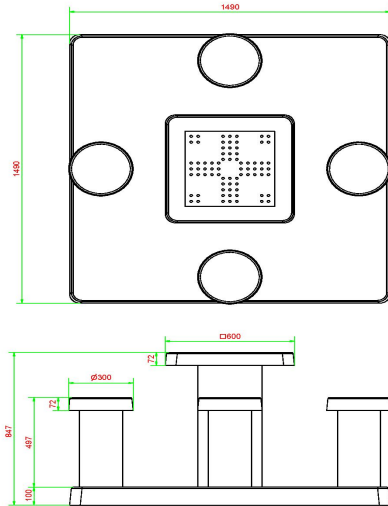

HeBlad
www.HeBlad.com
GT.LD.AB4
± 900 KG.

Spezifikationen Ludo Spieltisch Anthrazit-Beton

Produktcode	GT.LD.AB4	Dicke Tischblatt	7 cm
Farbe	Anthrazit-Beton	Tischhöhe	75 cm
Abmessungen (L x B x H)	149 x 149 x 85 cm	Sitzhöhe	50 cm
Abmessungen Tischplatte (L x B)	60 x 60 cm	Maße der Bodenplatte (L x B x H)	149 x 149 x 10 cm
Spieldimensionen	41,5 x 41,5 cm	Gewicht	900 kg