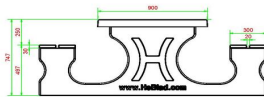

HeBlad
www.HeBlad.com
PS,DLAB,GT.132
± 780 KG.

Spezifikationen Multi-Spieltisch (1-3-2) DeLuxe Anthrazit-Beton

Produktcode	PS.DLAB.GT.132	Tischhöhe	75 cm
Farbe	Anthrazit-Beton	Sitzhöhe	50 cm
Abmessungen (L x B x H)	210 x 193 x 75 cm	Material der Sitzplätze	Bambus
Abmessungen Tischplatte (L x B)	210 x 90 cm	Fußabstand	111 cm (Mitte-zu-Mitte-Abstand)
Spieldimensionen	41,5 x 41,5 cm	Gewicht	780 kg

Siehe auch zugehörige Produkte