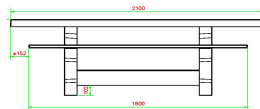

Multi-Spieltisch (1-3-2) DeLuxe Anthrazit-Beton

Produktcode: PS.DLAB.GT.132

HeBlad
www.HeBlad.com
PS.DLAB.GT.132
± 780 KG.

Spezifikationen Multi-Spieltisch (1-3-2) DeLuxe Anthrazit-Beton

Produktcode	PS.DLAB.GT.132	Tischhöhe	75 cm
Farbe	Anthrazit-Beton	Sitzhöhe	50 cm
Abmessungen (L x B x H)	210 x 193 x 75 cm	Material der Sitzplätze	Bambus
Abmessungen Tischplatte (L x B)	210 x 90 cm	Fußabstand	111 cm (Mitte-zu-Mitte-Abstand)
Spieldimensionen	41,5 x 41,5 cm	Gewicht	780 kg