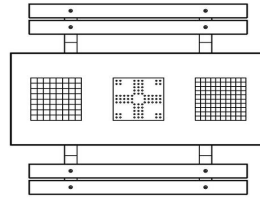

## Multi-Spieltisch (1-3-2) DeLuxe Anthrazit-Beton

Produktcode: PS.DLAB.GT.132

HeBlad  
www.HeBlad.com  
PS,DLAB,GT.132  
± 780 KG.

## Spezifikationen Multi-Spieltisch (1-3-2) DeLuxe Anthrazit-Beton

|                                 |                   |                         |                                    |
|---------------------------------|-------------------|-------------------------|------------------------------------|
| Produktcode                     | PS.DLAB.GT.132    | Tischhöhe               | 75 cm                              |
| Farbe                           | Anthrazit-Beton   | Sitzhöhe                | 50 cm                              |
| Abmessungen (L x B x H)         | 210 x 193 x 75 cm | Material der Sitzplätze | Bambus                             |
| Abmessungen Tischplatte (L x B) | 210 x 90 cm       | Fußabstand              | 111 cm<br>(Mitte-zu-Mitte-Abstand) |
| Spieldimensionen                | 41,5 x 41,5 cm    | Gewicht                 | 780 kg                             |