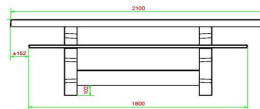

HeBlad
www.HeBlad.com
PS,DLAB,GT.132
± 780 KG.

Spezifikationen Multi-Spieltisch (1-3-2) DeLuxe Anthrazit-Beton

Produktcode	PS.DLAB.GT.132	Tischhöhe	75 cm
Farbe	Anthrazit-Beton	Sitzhöhe	50 cm
Abmessungen (L x B x H)	210 x 193 x 75 cm	Material der Sitzplätze	Bambus
Abmessungen Tischplatte (L x B)	210 x 90 cm	Fußabstand	111 cm (Mitte-zu-Mitte-Abstand)
Spieldimensionen	41,5 x 41,5 cm	Gewicht	780 kg

Siehe auch zugehörige Produkte