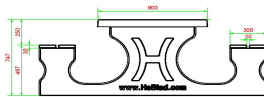

Multi-Spieltisch (1-3-2) DeLuxe Anthrazit-Beton

Produktcode: PS.DLAB.GT.132

HeBlad
www.HeBlad.com
PS.DLAB.GT.132
± 780 KG.

Spezifikationen Multi-Spieltisch (1-3-2) DeLuxe Anthrazit-Beton

Produktcode	PS.DLAB.GT.132	Tischhöhe	75 cm
Farbe	Anthrazit-Beton	Sitzhöhe	50 cm
Abmessungen (L x B x H)	210 x 193 x 75 cm	Material der Sitzplätze	Bambus
Abmessungen Tischplatte (L x B)	210 x 90 cm	Fußabstand	111 cm (Mitte-zu-Mitte-Abstand)
Spieldimensionen	41,5 x 41,5 cm	Gewicht	780 kg