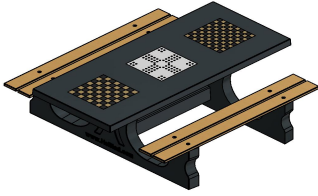

Multi-Spieltisch (1-3-2) DeLuxe Anthrazit-Beton

Produktcode: PS.DLAB.GT.132

HeBlad
www.HeBlad.com
PS.DLAB.GT.132
± 780 KG.

Spezifikationen Multi-Spieltisch (1-3-2) DeLuxe Anthrazit-Beton

Produktcode	PS.DLAB.GT.132	Tischhöhe	75 cm
Farbe	Anthrazit-Beton	Sitzhöhe	50 cm
Abmessungen (L x B x H)	210 x 193 x 75 cm	Material der Sitzplätze	Bambus
Abmessungen Tischplatte (L x B)	210 x 90 cm	Fußabstand	111 cm (Mitte-zu-Mitte-Abstand)
Spieldimensionen	41,5 x 41,5 cm	Gewicht	780 kg

Siehe auch zugehörige Produkte

PS.STAB.GT.132

BB.CH.AB

GT.CK.Pieces

GT.CK.2

GT.LD.Pieces