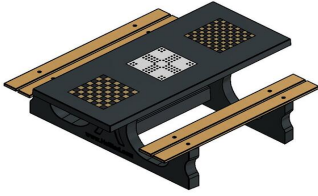

## Multi-Spieltisch (1-3-2) DeLuxe Anthrazit-Beton

Produktcode: PS.DLAB.GT.132

HeBlad  
www.HeBlad.com  
PS,DLAB,GT.132  
± 780 KG.

## Spezifikationen Multi-Spieltisch (1-3-2) DeLuxe Anthrazit-Beton

|                                 |                   |                         |                                    |
|---------------------------------|-------------------|-------------------------|------------------------------------|
| Produktcode                     | PS.DLAB.GT.132    | Tischhöhe               | 75 cm                              |
| Farbe                           | Anthrazit-Beton   | Sitzhöhe                | 50 cm                              |
| Abmessungen (L x B x H)         | 210 x 193 x 75 cm | Material der Sitzplätze | Bambus                             |
| Abmessungen Tischplatte (L x B) | 210 x 90 cm       | Fußabstand              | 111 cm<br>(Mitte-zu-Mitte-Abstand) |
| Spieldimensionen                | 41,5 x 41,5 cm    | Gewicht                 | 780 kg                             |

### Siehe auch zugehörige Produkte

PS.STAB.GT.132

BB.CH.AB

GT.CK.Pieces

GT.CK.2

GT.LD.Pieces