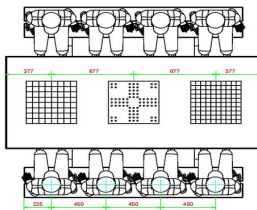

HeBlad
www.HeBlad.com
PS,DLAB,GT.132
± 780 KG.

Spezifikationen Multi-Spieltisch (1-3-2) DeLuxe Anthrazit-Beton

Produktcode	PS.DLAB.GT.132	Tischhöhe	75 cm
Farbe	Anthrazit-Beton	Sitzhöhe	50 cm
Abmessungen (L x B x H)	210 x 193 x 75 cm	Material der Sitzplätze	Bambus
Abmessungen Tischplatte (L x B)	210 x 90 cm	Fußabstand	111 cm (Mitte-zu-Mitte-Abstand)
Spieldimensionen	41,5 x 41,5 cm	Gewicht	780 kg

Siehe auch zugehörige Produkte