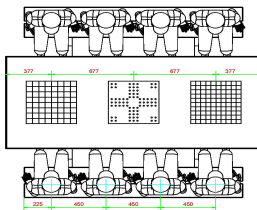

Multi-Spieltisch (1-3-2) DeLuxe Anthrazit-Beton

Produktcode: PS.DLAB.GT.132

HeBlad
www.HeBlad.com
PS.DLAB.GT.132
± 780 KG.

Spezifikationen Multi-Spieltisch (1-3-2) DeLuxe Anthrazit-Beton

Produktcode	PS.DLAB.GT.132	Tischhöhe	75 cm
Farbe	Anthrazit-Beton	Sitzhöhe	50 cm
Abmessungen (L x B x H)	210 x 193 x 75 cm	Material der Sitzplätze	Bambus
Abmessungen Tischplatte (L x B)	210 x 90 cm	Fußabstand	111 cm (Mitte-zu-Mitte-Abstand)
Spieldimensionen	41,5 x 41,5 cm	Gewicht	780 kg