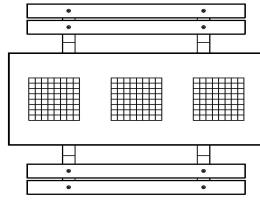

Kombinieren Sie den Schachtisch mit anderen Spieltischen

Sie können problemlos unterschiedliche Produkte von HeBlad miteinander kombinieren, um Ihren Außenbereich attraktiver zu gestalten. Wie wäre es mit einer Tischtennisplatte oder einem Fußvolleyballtisch für aktiven Spiel-Spaß? Mit einem Picknicktisch oder einer Bank ist für jeden Geschmack etwas dabei und es entsteht ein beliebter Treffpunkt.

Schachtisch mit Spielfeld einfach online bestellen

Beim Kauf eines Schachtisches erhalten Sie zu jedem Schachspiel einen Satz Schachfiguren. So können Sie sofort mit dem Spiel beginnen. Sie sind an den Schachtischen von HeBlad interessiert? Dann bestellen Sie Ihren Tisch einfach, schnell und sicher über unsere Website. Die Auswahl ist groß und Sie sehen sofort den Gesamtpreis Ihrer Bestellung.

HeBlad
www.HeBlad.com
PS.DL.GT.111
± 780 KG.

Spezifikationen Multi-Spieltisch(1-1-1) DeLuxe

| | | | |
|---------------------------------|-------------------|-------------------------|------------------------------------|
| Produktcode | PS.DL.GT.111 | Tischhöhe | 75 cm |
| Farbe | Beton Naturell | Sitzhöhe | 50 cm |
| Abmessungen (L x B x H) | 210 x 193 x 75 cm | Material der Sitzplätze | Bambus |
| Abmessungen Tischplatte (L x B) | 210 x 90 cm | Fußabstand | 111 cm (Mitte-zu-Mitte-Abstand) |
| Spieldimensionen | 41,5 x 41,5 cm | Gewicht | 780 kg |
| Dicke Tischblatt | 7 cm | | |