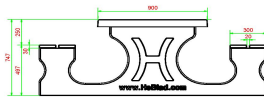

Schachtisch mit Spielfeld einfach online bestellen

Beim Kauf eines Schachtisches erhalten Sie zu jedem Schachspiel einen Satz Schachfiguren. So können Sie sofort mit dem Spiel beginnen. Sie sind an den Schachtischen von HeBlad interessiert? Dann bestellen Sie Ihren Tisch einfach, schnell und sicher über unsere Website. Die Auswahl ist groß und Sie sehen sofort den Gesamtpreis Ihrer Bestellung.

HeBlad
www.HeBlad.com
PS.DL.GT.111
± 780 KG.

Spezifikationen Multi-Spieltisch(1-1-1) DeLuxe

| | | | |
|---------------------------------|-------------------|-------------------------|------------------------------------|
| Produktcode | PS.DL.GT.111 | Tischhöhe | 75 cm |
| Farbe | Beton Naturell | Sitzhöhe | 50 cm |
| Abmessungen (L x B x H) | 210 x 193 x 75 cm | Material der Sitzplätze | Bambus |
| Abmessungen Tischplatte (L x B) | 210 x 90 cm | Fußabstand | 111 cm (Mitte-zu-Mitte-Abstand) |
| Spieldimensionen | 41,5 x 41,5 cm | Gewicht | 780 kg |
| Dicke Tischblatt | 7 cm | | |