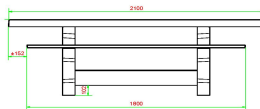

Schachtisch mit Spielfeld einfach online bestellen

Beim Kauf eines Schachtisches erhalten Sie zu jedem Schachspiel einen Satz Schachfiguren. So können Sie sofort mit dem Spiel beginnen. Sie sind an den Schachtischen von HeBlad interessiert? Dann bestellen Sie Ihren Tisch einfach, schnell und sicher über unsere Website. Die Auswahl ist groß und Sie sehen sofort den Gesamtpreis Ihrer Bestellung.

HeBlad
www.HeBlad.com
PS.DL.GT.111
± 780 KG.

Spezifikationen Multi-Spieltisch(1-1-1) DeLuxe

| | | | |
|---------------------------------|-------------------|-------------------------|------------------------------------|
| Produktcode | PS.DL.GT.111 | Tischhöhe | 75 cm |
| Farbe | Beton Naturell | Sitzhöhe | 50 cm |
| Abmessungen (L x B x H) | 210 x 193 x 75 cm | Material der Sitzplätze | Bambus |
| Abmessungen Tischplatte (L x B) | 210 x 90 cm | Fußabstand | 111 cm (Mitte-zu-Mitte-Abstand) |
| Spieldimensionen | 41,5 x 41,5 cm | Gewicht | 780 kg |
| Dicke Tischblatt | 7 cm | | |