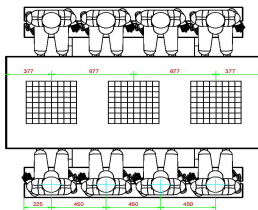

HeBlad
www.HeBlad.com
PS.DL.GT.111
± 780 KG.

Spezifikationen Multi-Spieltisch(1-1-1) DeLuxe

| | | | |
|---------------------------------|-------------------|-------------------------|------------------------------------|
| Produktcode | PS.DL.GT.111 | Tischhöhe | 75 cm |
| Farbe | Beton Naturell | Sitzhöhe | 50 cm |
| Abmessungen (L x B x H) | 210 x 193 x 75 cm | Material der Sitzplätze | Bambus |
| Abmessungen Tischplatte (L x B) | 210 x 90 cm | Fußabstand | 111 cm (Mitte-zu-Mitte-Abstand) |
| Spieldimensionen | 41,5 x 41,5 cm | Gewicht | 780 kg |
| Dicke Tischblatt | 7 cm | | |