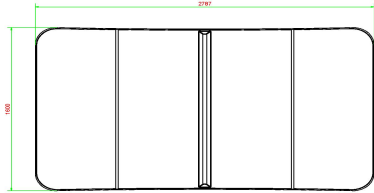

Schnelle Lieferung des blauen Footvolley spieltische

Da wir bei HeBlad alle Spieltische selbst fertigen und transportieren, ist für eine schnelle Lieferung gesorgt. Wir liefern immer innerhalb von vier Arbeitswochen, meist sogar innerhalb von 11 Werktagen. Wenn Sie sich also für eine Bestellung dieses hervorragenden blauen Fußvolleyballtischs entscheiden, wird er sehr schnell aufgestellt sein. Bitte lesen Sie, bevor Sie den Standort planen, die Voraussetzungen für das Aufstellen.

HeBlad
www.HeBlad.com
VV.BL

±1385 KG

Spezifikationen Fuß-Volleyball Tisch in Blau

Produktcode	VV.BL	Spieltisch Höhe	76 cm
Farbe	Blau – RAL 5005	Höhe des Netzes	14,75 cm
Abmessungen Spielplatte (L x B)	274 x 152 cm	Gewicht	1385 kg
Maße der Unterseite des Spielbretts	278 x 156 cm	Fußabstand	183 cm (Mitte-zu-Mitte-Abstand)
Dicke Spielblatt	8,4 cm		