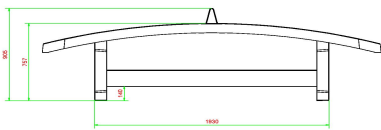

Schnelle Lieferung des blauen Footvolley spieltische

Da wir bei HeBlad alle Spieltische selbst fertigen und transportieren, ist für eine schnelle Lieferung gesorgt. Wir liefern immer innerhalb von vier Arbeitswochen, meist sogar innerhalb von 11 Werktagen. Wenn Sie sich also für eine Bestellung dieses hervorragenden blauen Fußvolleyballtischs entscheiden, wird er sehr schnell aufgestellt sein. Bitte lesen Sie, bevor Sie den Standort planen, die Voraussetzungen für das Aufstellen.

HeBlad
www.HeBlad.com
VV.BL

±1385 KG

Spezifikationen Fuß-Volleyball Tisch in Blau

Produktcode	VV.BL	Spieltisch Höhe	76 cm
Farbe	Blau – RAL 5005	Höhe des Netzes	14,75 cm
Abmessungen Spielplatte (L x B)	274 x 152 cm	Gewicht	1385 kg
Maße der Unterseite des Spielbretts	278 x 156 cm	Fußabstand	183 cm (Mitte-zu-Mitte-Abstand)
Dicke Spielblatt	8,4 cm		