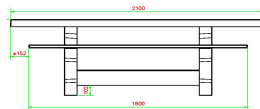

HeBlad
www.HeBlad.com
PS_DLAB_GT.111
± 780 KG.

Spezifikationen Multispieltisch (1-1-1) DeLuxe Anthrazit-Beton

Produktcode	PS.DLAB.GT.111	Tischhöhe	75 cm
Farbe	Anthrazit-Beton	Sitzhöhe	50 cm
Abmessungen (L x B x H)	210 x 193 x 75 cm	Material der Sitzplätze	Bambus
Abmessungen Tischplatte (L x B)	210 x 90 cm	Fußabstand	111 cm (Mitte-zu-Mitte-Abstand)
Spieldimensionen	41,5 x 41,5 cm	Gewicht	780 kg