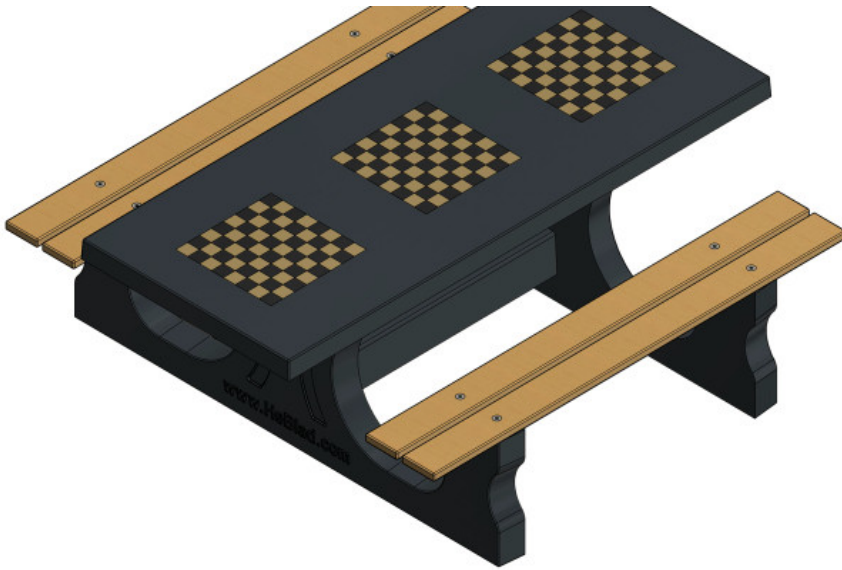

HeBlad
concrete urban furniture

HeBlad BV
Diamantweg 22
NL - 5527 LC Hapert
T. +31 497 - 36 08 08
info@HeBlad.com
www.HeBlad.com

Multispieltisch (1-1-1) DeLuxe Anthrazit-Beton

Produktcode: PS.DLAB.GT.111

HeBlad
www.HeBlad.com
PS_DLAB_GT.111
± 780 KG.

Spezifikationen Multispieltisch (1-1-1) DeLuxe Anthrazit-Beton

Produktcode	PS.DLAB.GT.111	Tischhöhe	75 cm
Farbe	Anthrazit-Beton	Sitzhöhe	50 cm
Abmessungen (L x B x H)	210 x 193 x 75 cm	Material der Sitzplätze	Bambus
Abmessungen Tischplatte (L x B)	210 x 90 cm	Fußabstand	111 cm (Mitte-zu-Mitte-Abstand)
Spieldimensionen	41,5 x 41,5 cm	Gewicht	780 kg