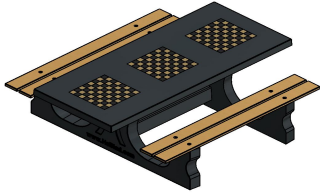

HeBlad
www.HeBlad.com
PS_DLAB_GT.111
± 780 KG.

Spezifikationen Multispieltisch (1-1-1) DeLuxe Anthrazit-Beton

Produktcode	PS.DLAB.GT.111	Tischhöhe	75 cm
Farbe	Anthrazit-Beton	Sitzhöhe	50 cm
Abmessungen (L x B x H)	210 x 193 x 75 cm	Material der Sitzplätze	Bambus
Abmessungen Tischplatte (L x B)	210 x 90 cm	Fußabstand	111 cm (Mitte-zu-Mitte-Abstand)
Spieldimensionen	41,5 x 41,5 cm	Gewicht	780 kg