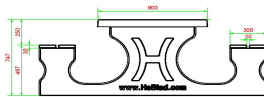

HeBlad
www.HeBlad.com
PS_DLAB_GT.111
± 780 KG.

Spezifikationen Multispieltisch (1-1-1) DeLuxe Anthrazit-Beton

Produktcode	PS.DLAB.GT.111	Tischhöhe	75 cm
Farbe	Anthrazit-Beton	Sitzhöhe	50 cm
Abmessungen (L x B x H)	210 x 193 x 75 cm	Material der Sitzplätze	Bambus
Abmessungen Tischplatte (L x B)	210 x 90 cm	Fußabstand	111 cm (Mitte-zu-Mitte-Abstand)
Spieldimensionen	41,5 x 41,5 cm	Gewicht	780 kg