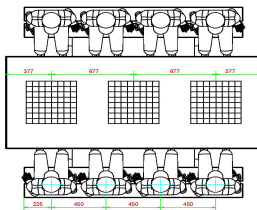

HeBlad
www.HeBlad.com
PS_DLAB_GT.111
± 780 KG.

Spezifikationen Multispieltisch (1-1-1) DeLuxe Anthrazit-Beton

Produktcode	PS.DLAB.GT.111	Tischhöhe	75 cm
Farbe	Anthrazit-Beton	Sitzhöhe	50 cm
Abmessungen (L x B x H)	210 x 193 x 75 cm	Material der Sitzplätze	Bambus
Abmessungen Tischplatte (L x B)	210 x 90 cm	Fußabstand	111 cm (Mitte-zu-Mitte-Abstand)
Spieldimensionen	41,5 x 41,5 cm	Gewicht	780 kg