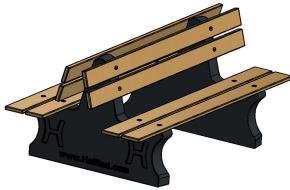

HeBlad
www.HeBlad.com
BB.PBAB.DUO
±350 KG

Spezifikationen Parkbank Duo Anthrazit-Beton

Produktcode	BB.PBAB.DUO	Material der Sitzplätze	Bambus
Farbe	Anthrazit-Beton	Sitzecke	103 Grad
Abmessungen (L x B x H)	180 x 106 x 94 cm	Anzahl der Sitzplätze	8
Sitzhöhe	50 cm	Gewicht	350 kg
Abmessungen Sitzteil	180 x 30 cm	Fußabstand	111 cm (Mitte-zu-Mitte-Abstand)

Siehe auch zugehörige Produkte