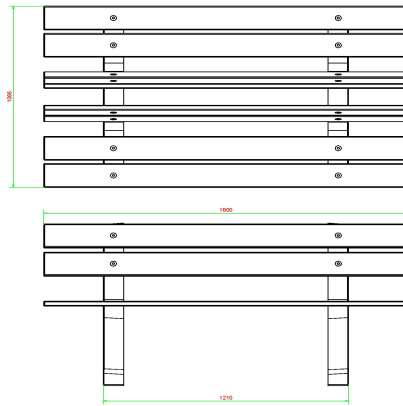

Tischtennisplatten von HeBlad als Ergänzung zur doppelseitigen Parkbank aus Beton

HeBlad ist bekannt für seine soliden Tischtennistische. Sie werden aus einem Stück Beton hergestellt und sind auf vielen Schulhöfen und Campingplätzen zu finden. Die Tischtennisplatte Anthrazit-Beton harmoniert perfekt mit der doppelseitigen Parkbank in dem gleichen Farbton. Dieser Tisch bietet das Spielvergnügen, das Sie von einem Tischtennistisch erwarten, und gleichzeitig eine ruhige, natürliche Optik. Wenn Sie ein wenig mehr Sicherheit möchten, ist der Tischtennistisch abgerundet Anthrazit-Beton die beste Wahl. Die

abgerundeten Ecken wurden speziell zur Vermeidung von Unfällen entwickelt. Damit auch mehrere Personen gleichzeitig Tischtennis spielen können, hat HeBlad den Tischtennistisch rund Anthrazit-Beton entworfen, der eine Vielzahl von Spielmöglichkeiten bietet.

HeBlad
www.HeBlad.com
BB.PBAB.DUO
±350 KG

Spezifikationen Parkbank Duo Anthrazit-Beton

Produktcode	BB.PBAB.DUO	Material der Sitzplätze	Bambus
Farbe	Anthrazit-Beton	Sitzecke	103 Grad
Abmessungen (L x B x H)	180 x 106 x 94 cm	Anzahl der Sitzplätze	8
Sitzhöhe	50 cm	Gewicht	350 kg
Abmessungen Sitzteil	180 x 30 cm	Fußabstand	111 cm (Mitte-zu-Mitte-Abstand)