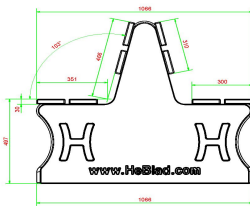

HeBlad
www.HeBlad.com
BB.PBAB.DUO
±350 KG

Spezifikationen Parkbank Duo Anthrazit-Beton

Produktcode	BB.PBAB.DUO	Material der Sitzplätze	Bambus
Farbe	Anthrazit-Beton	Sitzecke	103 Grad
Abmessungen (L x B x H)	180 x 106 x 94 cm	Anzahl der Sitzplätze	8
Sitzhöhe	50 cm	Gewicht	350 kg
Abmessungen Sitzteil	180 x 30 cm	Fußabstand	111 cm (Mitte-zu-Mitte-Abstand)