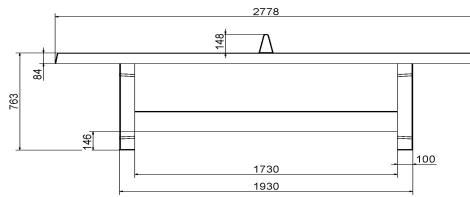

Unterplatte nicht erhalten

HeBlad
www.HeBlad.com
PP.NT
Gewicht ± 1360 KG

Spezifikationen Tischtennistisch in Beton Naturell

Produktcode	PP.NT	Spieltisch Höhe	76 cm
Farbe	Beton Naturell	Höhe des Netzes	14,75 cm
Abmessungen Spielplatte (L x B)	274 x 152 cm	Gewicht	1360 kg
Maße der Unterseite des Spielbretts	278 x 156 cm	Fußabstand	183 cm (Mitte-zu-Mitte-Abstand)
Dicke Spielblatt	8,4 cm		