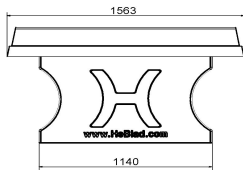

Die Eigenschaften dieses Tischtennistisches

Der Tischtennistisch hat die perfekten Abmessungen – optimal für ein unbeschwertes Spielvergnügen. Sie können diesen Tisch einfach online

bestellen. Sie nutzen dafür diese Website? Dann bestellen Sie direkt beim Hersteller.

Unterplatte nicht erhalten

HeBlad
www.HeBlad.com
PP.NT
Gewicht ± 1360 KG

Spezifikationen Tischtennistisch in Beton Naturell

Produktcode	PP.NT	Spieltisch Höhe	76 cm
Farbe	Beton Naturell	Höhe des Netzes	14,75 cm
Abmessungen Spielplatte (L x B)	274 x 152 cm	Gewicht	1360 kg
Maße der Unterseite des Spielbretts	278 x 156 cm	Fußabstand	183 cm (Mitte-zu-Mitte-Abstand)
Dicke Spielblatt	8,4 cm		