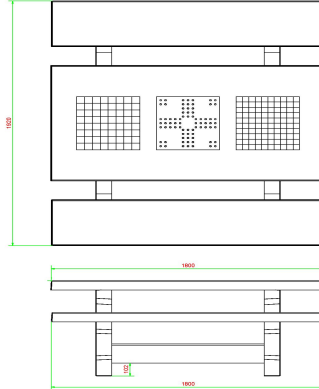

HeBlad
www.HeBlad.com
PS.STAB.GT.132
± 950 KG.

Spezifikationen Multi-Spieltisch (1-3-2) standard Antrazit-Beton

Produktcode	PS.STAB.GT.132	Dicke Tischblatt	7 cm
Farbe	Anthrazit-Beton	Sitzhöhe	50 cm
Abmessungen (L x B x H)	210 x 193 x 75 cm	Gewicht	950 kg
Abmessungen Tischplatte (L x B)	210 x 90 cm	Material der Sitzplätze	Beton
Spieldimensionen	41,5 x 41,5 cm	Fußabstand	111 cm (Mitte-zu-Mitte-Abstand)