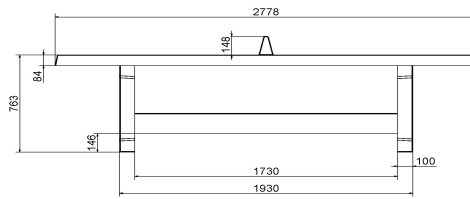

HeBlad
www.HeBlad.com
PP.A
Gewicht ± 1360 KG

Spezifikationen Tischtennisplatte Beton in Anthrazit

Produktcode	PP.A	Spieltisch Höhe	76 cm
Farbe	Anthrazit – RAL 7016	Höhe des Netzes	14,75 cm
Abmessungen Spielplatte (L x B)	274 x 152 cm	Gewicht	1360 kg
Maße der Unterseite des Spielbretts	278 x 156 cm	Fußabstand	183 cm (Mitte-zu-Mitte-Abstand)
Dicke Spielblatt	8,4 cm		

Siehe auch zugehörige Produkte