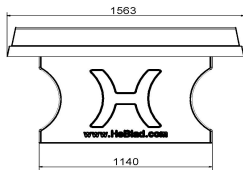

HeBlad
www.HeBlad.com
PP.A
Gewicht ± 1360 KG

Spezifikationen Tischtennisplatte Beton in Anthrazit

Produktcode	PP.A	Spieltisch Höhe	76 cm
Farbe	Anthrazit – RAL 7016	Höhe des Netzes	14,75 cm
Abmessungen Spielplatte (L x B)	274 x 152 cm	Gewicht	1360 kg
Maße der Unterseite des Spielbretts	278 x 156 cm	Fußabstand	183 cm (Mitte-zu-Mitte-Abstand)
Dicke Spielblatt	8,4 cm		

Siehe auch zugehörige Produkte