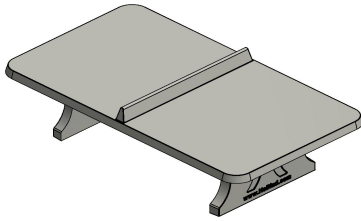

HeBlad
www.HeBlad.com
PP.AR.NT
Gewicht ± 1360 KG

Spezifikationen Tischtennistisch abgerundet in Beton Naturell

Produktcode	PP.AR.NT	Spieltisch Höhe	76 cm
Farbe	Beton Naturell	Höhe des Netzes	14,75 cm
Abmessungen Spielplatte (L x B)	274 x 152 cm	Gewicht	1360 kg
Maße der Unterseite des Spielbretts	279 x 157 cm	Fußabstand	183 cm (Mitte-zu-Mitte-Abstand)
Dicke Spielblatt	8,4 cm		

Siehe auch zugehörige Produkte