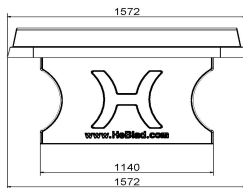

HeBlad
www.HeBlad.com
PP.AR.NT
Gewicht ± 1360 KG

Spezifikationen Tischtennistisch abgerundet in Beton Naturell

Produktcode	PP.AR.NT	Spieltisch Höhe	76 cm
Farbe	Beton Naturell	Höhe des Netzes	14,75 cm
Abmessungen Spielplatte (L x B)	274 x 152 cm	Gewicht	1360 kg
Maße der Unterseite des Spielbretts	279 x 157 cm	Fußabstand	183 cm (Mitte-zu-Mitte-Abstand)
Dicke Spielblatt	8,4 cm		

Siehe auch zugehörige Produkte