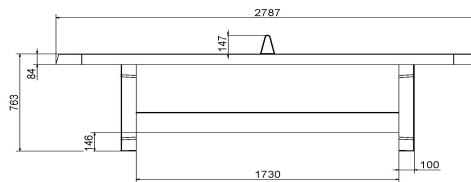

HeBlad
www.HeBlad.com
PP.AR.NT
Gewicht ± 1360 KG

Spezifikationen Tischtennistisch abgerundet in Beton Naturell

Produktcode	PP.AR.NT	Spieltisch Höhe	76 cm
Farbe	Beton Naturell	Höhe des Netzes	14,75 cm
Abmessungen Spielplatte (L x B)	274 x 152 cm	Gewicht	1360 kg
Maße der Unterseite des Spielbretts	279 x 157 cm	Fußabstand	183 cm (Mitte-zu-Mitte-Abstand)
Dicke Spielblatt	8,4 cm		

Siehe auch zugehörige Produkte