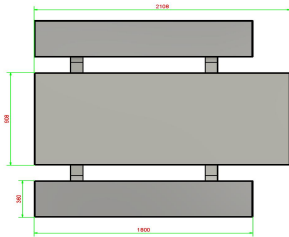

HeBlad
www.HeBlad.com
PS.ST.RT
± 970 kg

Spezifikationen Picknickset Standard rollstuhlgerecht

Produktcode	PS.ST.RT	Sitzhöhe	50 cm
Farbe	Beton Naturell	Material der Sitzplätze	Beton
Abmessungen (L x B x H)	210 x 187 x 77 cm	Fußabstand	111 cm (Hart op Hart)
Abmessungen Tischplatte (L x B)	210 x 90	Gewicht	970 kg
Dicke Tischblatt	7 cm	Anzahl der Sitzplätze	7
Tischhöhe	77 cm		

Siehe auch zugehörige Produkte