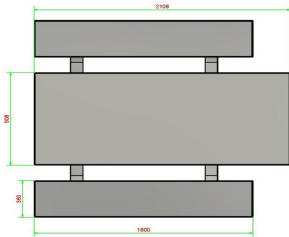

Picknickset Standard rollstuhlgerecht

Produktcode: PS.ST.RT

Ein schönes, robustes, aus Beton gegossenes Picknickset, das für alle Benutzer geeignet ist. Dieser Picknicktisch wurde rollstuhlgerecht gestaltet. Der Rollstuhlfahrer kann statt neben dem Tisch am Tisch sitzen. Da ein besonders großer freier Raum geschaffen wurde, ist dieses Picknickset für fast jeden Rollstuhl geeignet. Die Tischplatte dieses rollstuhlgerechten Standard-Picknicksets aus Beton ist höher und länger als die regulärer Picknicksets, aber natürlich genauso stabil. Alle sind im Sitzen auf gleicher Augenhöhe, was mit Sicherheit sehr angenehm ist.

* Die Bodenplatte ist optional.

HeBlad
www.HeBlad.com
PS.ST.RT
± 970 kg

Spezifikationen Picknickset Standard rollstuhlgerecht

Produktcode	PS.ST.RT	Sitzhöhe	50 cm
Farbe	Beton Naturell	Material der Sitzplätze	Beton
Abmessungen (L x B x H)	210 x 187 x 77 cm	Fußabstand	111 cm (Hart op Hart)
Abmessungen Tischplatte (L x B)	210 x 90	Gewicht	970 kg
Dicke Tischblatt	7 cm	Anzahl der Sitzplätze	7
Tischhöhe	77 cm		