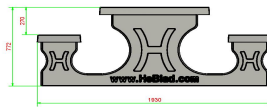

HeBlad
www.HeBlad.com
PS.ST.RT
± 970 kg

Spezifikationen Picknickset Standard rollstuhlgerecht

Produktcode	PS.ST.RT	Sitzhöhe	50 cm
Farbe	Beton Naturell	Material der Sitzplätze	Beton
Abmessungen (L x B x H)	210 x 187 x 77 cm	Fußabstand	111 cm (Hart op Hart)
Abmessungen Tischplatte (L x B)	210 x 90	Gewicht	970 kg
Dicke Tischblatt	7 cm	Anzahl der Sitzplätze	7
Tischhöhe	77 cm		

Siehe auch zugehörige Produkte