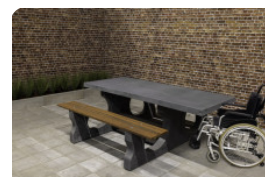

PS.DLAB.RT