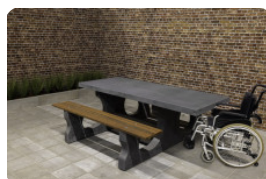

PS.DLAB.RT