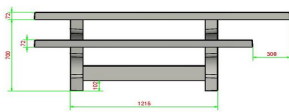

* Die Bodenplatte ist optional.

HeBlad
www.HeBlad.com
PS.ST.RT
± 970 kg

Spezifikationen Picknickset Standard rollstuhlgerecht

Produktcode	PS.ST.RT	Sitzhöhe	50 cm
Farbe	Beton Naturell	Material der Sitzplätze	Beton
Abmessungen (L x B x H)	210 x 187 x 77 cm	Fußabstand	111 cm (Hart op Hart)
Abmessungen Tischplatte (L x B)	210 x 90	Gewicht	970 kg
Dicke Tischblatt	7 cm	Anzahl der Sitzplätze	7
Tischhöhe	77 cm		