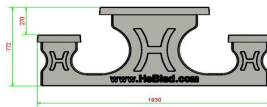

HeBlad
www.HeBlad.com
PS.ST.RT
± 970 kg

Spezifikationen Picknickset Standard rollstuhlgerecht

Produktcode	PS.ST.RT	Sitzhöhe	50 cm
Farbe	Beton Naturell	Material der Sitzplätze	Beton
Abmessungen (L x B x H)	210 x 187 x 77 cm	Fußabstand	111 cm (Hart op Hart)
Abmessungen Tischplatte (L x B)	210 x 90	Gewicht	970 kg
Dicke Tischblatt	7 cm	Anzahl der Sitzplätze	7
Tischhöhe	77 cm		

Siehe auch zugehörige Produkte