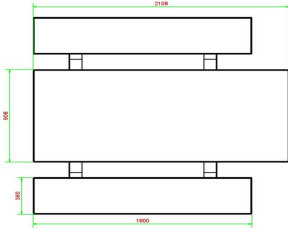

HeBlad
www.HeBlad.com
PS.STAB.RT
± 970 kg

Spezifikationen Picknickset Standard Anthrazit-Beton rollstuhlgerecht

Produktcode	PS.STAB.RT	Sitzhöhe	50 cm
Farbe	Anthrazit-Beton	Material der Sitzplätze	Beton
Abmessungen (L x B x H)	210 x 187 x 77 cm	Fußabstand	111 cm (Mitte-zu-Mitte-Abstand)
Abmessungen Tischplatte (L x B)	210 x 90 cm	Gewicht	970 kg
Dicke Tischblatt	7 cm	Anzahl der Sitzplätze	7

Siehe auch zugehörige Produkte