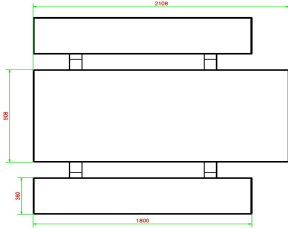

* Die Bodenplatte ist optional.

HeBlad
www.HeBlad.com
PS.STA.RT
± 970 kg

Spezifikationen Picknickset Standard Anthrazit rollstuhlgerecht

Produktcode	PS.STA.RT	Sitzhöhe	50 cm
Farbe	Anthrazit lackiert, RAL 7016	Material der Sitzplätze	Beton
Abmessungen (L x B x H)	210 x 187 x 77 cm	Fußabstand	111 cm (Mitte-zu-Mitte-Abstand)
Abmessungen Tischplatte (L x B)	210 x 90 cm	Gewicht	970 kg
Dicke Tischblatt	7 cm	Anzahl der Sitzplätze	7