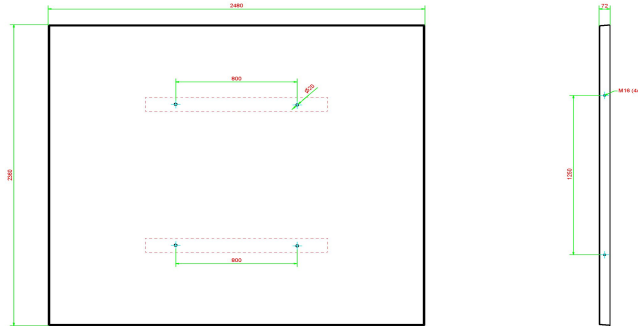

## Unterplatte Picknickset

Produktcode: OP.PS

Auf besonderen Wunsch einiger Gemeinden haben wir eine Unterplatte aus Beton für unsere Picknicksets angefertigt.

Man beanstandete immer wieder, dass unter dem Picknickset schwierig zu mähen sei. Dieses Problem ist mit einer Unterplatte gelöst worden. Die direkte Umgebung vom Picknickset kann jetzt dank des Fundaments immer sauber und ordentlich aussehen.

Hier ein Beispiel für eine blinde Befestigung des Picknicksets. Es gibt 6 verschiedene Ausführungen von Picknicksets, die auf diese Unterplatte passen.

HeBlad  
www.HeBlad.com  
OP.PS  
Gewicht ± 1000 KG.

## Spezifikationen Unterplatte Picknickset

Produktcode	OP.PS	Gewicht	1000 kg
Farbe	Beton Naturell	Hebevorrichtung	Verschraubungen M16 pro lange Seite 2 Stück
Abmessungen (L x B x H)	248 x 236 x 7 cm	Montage Vorbereitung	Löcher für Schrauben M16
Ausführung der Bodenplatte	Antirutsch-Profil		