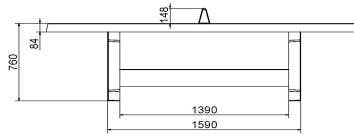

HeBlad
www.HeBlad.com
PP.R.A
Gewicht ± 1570 KG

Spezifikationen Tischtennistisch rund in Anthrazit

Produktcode	PP.R.A	Spieltisch Höhe	76 cm
Farbe	Anthrazit – RAL 7016	Höhe des Netzes	14,75 cm
Abmessungen Spielplatte (L x B)	∅ 260 cm	Gewicht	1570 kg
Maße der Unterseite des Spielbretts	∅ 264 cm	Fußabstand	149 cm (Mitte-zu-Mitte-Abstand)
Dicke Spielblatt	8,4 cm		