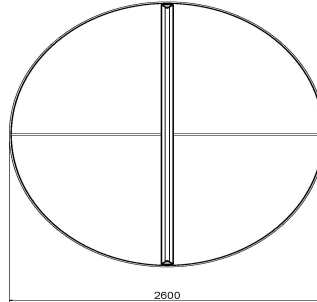

Tischtennistisch rund in Anthrazit

Produktcode: PP.R.A

Tischtennis zu spielen war noch nie solch eine Herausforderung. Ein runder Tischtennisplatte beton bietet eine Vielzahl von Spielmöglichkeiten. Schon das normale Tischtennispiel ist so etwas schwieriger, aber wie sieht es mit einem „Rundlauf“ aus? Der anthrazitfarbene runde Tischtennistisch besteht aus einem einzigen Stück Stahlbeton. Das Anthrazitgrau der Tischplatte und die weiße Farbe der Linien und des Netzes können nicht abplatzen, weil dafür ein Zweikomponentenlack verwendet wird. Dieser Lack ist wetterfest, einfach zu reinigen und pflegeleicht. Ein robuster Tischtennistisch mit einer schönen runden Form und einer glatt lackierten Oberfläche.

Tischtennisplatte Beton Rund in anderen Ausführungen

Der runde Tischtennisplatte beton ist auch in den Farben Beton Naturell, Anthrazit-Beton, Grün und Blau erhältlich. Abgesehen von der unterschiedlichen Farbe haben diese Tische die gleichen Spezifikationen. Die Farbe ist einfach eine Frage des Geschmacks und des Standorts. Soll der Tischtennistisch in der Umgebung auffallen oder bevorzugen Sie eine ruhigere Optik? Wenn Sie sich für mehrere Tischtennisplatten entscheiden, bieten wir Ihnen unabhängig von der Farbe einen kräftigen Rabatt.

HeBlad
www.HeBlad.com
PP.R.A
Gewicht ± 1570 KG

Spezifikationen Tischtennistisch rund in Anthrazit

Produktcode	PP.R.A	Spieltisch Höhe	76 cm
Farbe	Anthrazit – RAL 7016	Höhe des Netzes	14,75 cm
Abmessungen Spielplatte (L x B)	∅ 260 cm	Gewicht	1570 kg
Maße der Unterseite des Spielbretts	∅ 264 cm	Fußabstand	149 cm (Mitte-zu-Mitte-Abstand)
Dicke Spielblatt	8,4 cm		