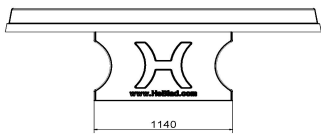

HeBlad
www.HeBlad.com
PP.R.A
Gewicht ± 1570 KG

Spezifikationen Tischtennistisch rund in Anthrazit

Produktcode	PP.R.A	Spieltisch Höhe	76 cm
Farbe	Anthrazit – RAL 7016	Höhe des Netzes	14,75 cm
Abmessungen Spielplatte (L x B)	∅ 260 cm	Gewicht	1570 kg
Maße der Unterseite des Spielbretts	∅ 264 cm	Fußabstand	149 cm (Mitte-zu-Mitte-Abstand)
Dicke Spielblatt	8,4 cm		