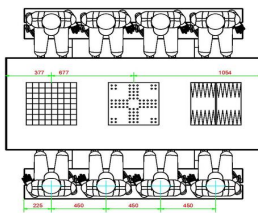

WICHTIG: DIE BODENPLATTE IST OPTIONAL UND WIRD NICHT STANDARDMÄSSIG MITGELIEFERT!

HeBlad
www.HeBlad.com
PS.DLAB.GT.134
± 780 KG.

Spezifikationen Multi-Spieltisch (1-3-4) DeLuxe Anthrazit-Beton

Produktcode	PS.DLAB.GT.134	Tischhöhe	75 cm
Farbe	Anthrazit-Beton	Sitzhöhe	50 cm
Abmessungen (L x B x H)	210 x 193 x 75 cm	Material der Sitzplätze	Bambus
Abmessungen Tischplatte (L x B)	210 x 90 cm	Fußabstand	111 cm (Mitte-zu-Mitte-Abstand)
Spieldimensionen	41,5 x 41,5 cm	Gewicht	780 kg