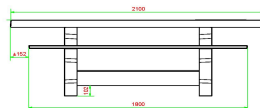

Die Vorteile unserer Multi-Spieltische

Da wir gern auf die Nachfrage unserer Kunden reagieren und wissen, dass es nicht immer einfach ist, sich zu entscheiden, haben wir einen Multi-Spieltisch entwickelt. Er ist in mehreren Varianten erhältlich, eine Variante ist dieser 1-3-4-Tisch aus anthrazitfarbenem Beton mit Bambussitzen. Was bedeutet 1-3-4? Die Ziffern stehen für die in die Tischplatte integrierten Spiele: 1 steht für Schach, 3 für Ludo und 4 für Backgammon. Wenn Sie sich für den Multi-Spieltisch entscheiden, ermöglichen Sie Besuchern, Passanten oder begeisterten Brettspielern garantiert jede Menge Spaß beim Spielen. Aber der Tisch ist auch ein sehr komfortabler und schöner Picknicktisch. Dank der perfekten Sitz- und Tischhöhe kann man auch dann gut dort sitzen, wenn man die Brettspiele nicht

WICHTIG: DIE BODENPLATTE IST OPTIONAL UND WIRD NICHT STANDARDMÄSSIG MITGELIEFERT!

HeBlad
www.HeBlad.com
PS.DLAB.GT.134
± 780 KG.

Spezifikationen Multi-Spieltisch (1-3-4) DeLuxe Anthrazit-Beton

Produktcode	PS.DLAB.GT.134	Tischhöhe	75 cm
Farbe	Anthrazit-Beton	Sitzhöhe	50 cm
Abmessungen (L x B x H)	210 x 193 x 75 cm	Material der Sitzplätze	Bambus
Abmessungen Tischplatte (L x B)	210 x 90 cm	Fußabstand	111 cm (Mitte-zu-Mitte-Abstand)
Spieldimensionen	41,5 x 41,5 cm	Gewicht	780 kg