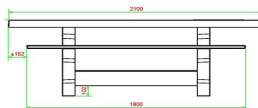

Die Vorteile unserer Multi-Spieltische

Da wir gern auf die Nachfrage unserer Kunden reagieren und wissen, dass es nicht immer einfach ist, sich zu entscheiden, haben wir einen Multi-Spieltisch entwickelt. Er ist in mehreren Varianten erhältlich, eine Variante ist dieser 1-3-4-Tisch aus anthrazitfarbenem Beton mit Bambussitzen. Was bedeutet 1-3-4? Die Ziffern stehen für die in die Tischplatte integrierten Spiele: 1 steht für Schach, 3 für Ludo und 4 für Backgammon. Wenn Sie sich für den Multi-Spieltisch entscheiden, ermöglichen Sie Besuchern, Passanten oder begeisterten Brettspielern garantiert jede Menge Spaß beim Spielen. Aber der Tisch ist auch ein sehr komfortabler und schöner Picknicktisch. Dank der perfekten Sitz- und Tischhöhe kann man auch dann gut dort sitzen, wenn man die Brettspiele nicht

WICHTIG: DIE BODENPLATTE IST OPTIONAL UND WIRD NICHT STANDARDMÄSSIG MITGELIEFERT!

HeBlad
www.HeBlad.com
PS.DLAB.GT.134
± 780 KG.

Spezifikationen Multi-Spieltisch (1-3-4) DeLuxe Anthrazit-Beton

Produktcode	PS.DLAB.GT.134	Tischhöhe	75 cm
Farbe	Anthrazit-Beton	Sitzhöhe	50 cm
Abmessungen (L x B x H)	210 x 193 x 75 cm	Material der Sitzplätze	Bambus
Abmessungen Tischplatte (L x B)	210 x 90 cm	Fußabstand	111 cm (Mitte-zu-Mitte-Abstand)
Spieldimensionen	41,5 x 41,5 cm	Gewicht	780 kg