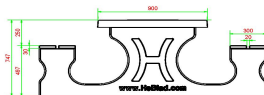

Die Vorteile unserer Multi-Spieltische

Da wir gern auf die Nachfrage unserer Kunden reagieren und wissen, dass es nicht immer einfach ist, sich zu entscheiden, haben wir einen Multi-Spieltisch entwickelt. Er ist in mehreren Varianten erhältlich, eine Variante ist dieser 1-3-4-Tisch aus anthrazitfarbenem Beton mit Bambussitzen. Was bedeutet 1-3-4? Die Ziffern stehen für die in die Tischplatte integrierten Spiele: 1 steht für Schach, 3 für Ludo und 4 für Backgammon. Wenn Sie sich für den Multi-Spieltisch entscheiden, ermöglichen Sie Besuchern, Passanten oder begeisterten Brettspielern garantiert jede Menge Spaß beim Spielen. Aber der Tisch ist auch ein sehr komfortabler und schöner Picknicktisch. Dank der perfekten Sitz- und Tischhöhe kann man auch dann gut dort sitzen, wenn man die Brettspiele nicht

benutzt. Wenn Sie einen Multi-Spieltisch bestellen, bekommen Sie immer die zugehörigen Spielsteine und Würfel dazu.

Kontakt mit HeBlad

Sie möchten mehr über die möglichen Varianten des Multi-Spieltischs oder die Spezifikationen unserer Produkte wissen? Fragen Sie sich, ob Ihr Gelände für HeBlad-Spieltische geeignet ist? Nehmen Sie Kontakt mit uns auf!

WICHTIG: DIE BODENPLATTE IST OPTIONAL UND WIRD NICHT STANDARDMÄSSIG MITGELIEFERT!

HeBlad
www.HeBlad.com
PS.DLAB.GT.134
± 780 KG.

Spezifikationen Multi-Spieltisch (1-3-4) DeLuxe Anthrazit-Beton

Produktcode	PS.DLAB.GT.134	Tischhöhe	75 cm
Farbe	Anthrazit-Beton	Sitzhöhe	50 cm
Abmessungen (L x B x H)	210 x 193 x 75 cm	Material der Sitzplätze	Bambus
Abmessungen Tischplatte (L x B)	210 x 90 cm	Fußabstand	111 cm (Mitte-zu-Mitte-Abstand)
Spieldimensionen	41,5 x 41,5 cm	Gewicht	780 kg