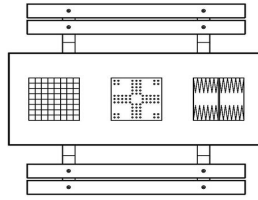

Die Vorteile unserer Multi-Spieltische

Da wir gern auf die Nachfrage unserer Kunden reagieren und wissen, dass es nicht immer einfach ist, sich zu entscheiden, haben wir einen Multi-Spieltisch entwickelt. Er ist in mehreren Varianten erhältlich, eine Variante ist dieser 1-3-4-Tisch aus anthrazitfarbenem Beton mit Bambussitzen. Was bedeutet 1-3-4? Die Ziffern stehen für die in die Tischplatte integrierten Spiele: 1 steht für Schach, 3 für Ludo und 4 für Backgammon. Wenn Sie sich für den Multi-Spieltisch entscheiden, ermöglichen Sie Besuchern, Passanten oder begeisterten Brettspielern garantiert jede Menge Spaß beim Spielen. Aber der Tisch ist auch ein sehr komfortabler und schöner Picknicktisch. Dank der perfekten Sitz- und Tischhöhe kann man auch dann gut dort sitzen, wenn man die Brettspiele nicht

benutzt. Wenn Sie einen Multi-Spieltisch bestellen, bekommen Sie immer die zugehörigen Spielsteine und Würfel dazu.

Kontakt mit HeBlad

Sie möchten mehr über die möglichen Varianten des Multi-Spieltischs oder die Spezifikationen unserer Produkte wissen? Fragen Sie sich, ob Ihr Gelände für HeBlad-Spieltische geeignet ist? Nehmen Sie Kontakt mit uns auf!

WICHTIG: DIE BODENPLATTE IST OPTIONAL UND WIRD NICHT STANDARDMÄSSIG MITGELIEFERT!

HeBlad
www.HeBlad.com
PS.DLAB.GT.134
± 780 KG.

Spezifikationen Multi-Spieltisch (1-3-4) DeLuxe Anthrazit-Beton

Produktcode	PS.DLAB.GT.134	Tischhöhe	75 cm
Farbe	Anthrazit-Beton	Sitzhöhe	50 cm
Abmessungen (L x B x H)	210 x 193 x 75 cm	Material der Sitzplätze	Bambus
Abmessungen Tischplatte (L x B)	210 x 90 cm	Fußabstand	111 cm (Mitte-zu-Mitte-Abstand)
Spieldimensionen	41,5 x 41,5 cm	Gewicht	780 kg