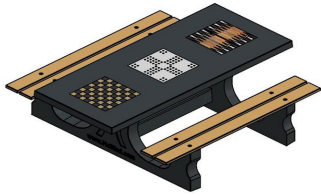

Die Vorteile unserer Multi-Spieltische

Da wir gern auf die Nachfrage unserer Kunden reagieren und wissen, dass es nicht immer einfach ist, sich zu entscheiden, haben wir einen Multi-Spieltisch entwickelt. Er ist in mehreren Varianten erhältlich, eine Variante ist dieser 1-3-4-Tisch aus anthrazitfarbenem Beton mit Bambussitzen. Was bedeutet 1-3-4? Die Ziffern stehen für die in die Tischplatte integrierten Spiele: 1 steht für Schach, 3 für Ludo und 4 für Backgammon. Wenn Sie sich für den Multi-Spieltisch entscheiden, ermöglichen Sie Besuchern, Passanten oder begeisterten Brettspielern garantiert jede Menge Spaß beim Spielen. Aber der Tisch ist auch ein sehr komfortabler und schöner Picknicktisch. Dank der perfekten Sitz- und Tischhöhe kann man auch dann gut dort sitzen, wenn man die Brettspiele nicht

WICHTIG: DIE BODENPLATTE IST OPTIONAL UND WIRD NICHT STANDARDMÄSSIG MITGELIEFERT!

HeBlad
www.HeBlad.com
PS.DLAB.GT.134
± 780 KG.

Spezifikationen Multi-Spieltisch (1-3-4) DeLuxe Anthrazit-Beton

Produktcode	PS.DLAB.GT.134	Tischhöhe	75 cm
Farbe	Anthrazit-Beton	Sitzhöhe	50 cm
Abmessungen (L x B x H)	210 x 193 x 75 cm	Material der Sitzplätze	Bambus
Abmessungen Tischplatte (L x B)	210 x 90 cm	Fußabstand	111 cm (Mitte-zu-Mitte-Abstand)
Spieldimensionen	41,5 x 41,5 cm	Gewicht	780 kg