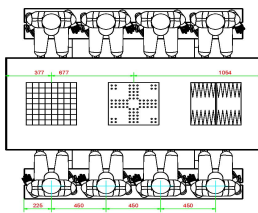

WICHTIG: DIE BODENPLATTE IST OPTIONAL UND WIRD NICHT STANDARDMÄSSIG MITGELIEFERT!

HeBlad
www.HeBlad.com
PS.DLAB.GT.134
± 780 KG.

Spezifikationen Multi-Spieltisch (1-3-4) DeLuxe Anthrazit-Beton

Produktcode	PS.DLAB.GT.134	Tischhöhe	75 cm
Farbe	Anthrazit-Beton	Sitzhöhe	50 cm
Abmessungen (L x B x H)	210 x 193 x 75 cm	Material der Sitzplätze	Bambus
Abmessungen Tischplatte (L x B)	210 x 90 cm	Fußabstand	111 cm (Mitte-zu-Mitte-Abstand)
Spieldimensionen	41,5 x 41,5 cm	Gewicht	780 kg