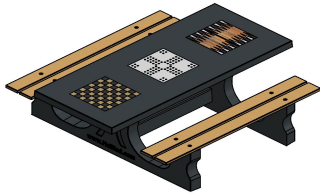

Die Vorteile unserer Multi-Spieltische

Da wir gern auf die Nachfrage unserer Kunden reagieren und wissen, dass es nicht immer einfach ist, sich zu entscheiden, haben wir einen Multi-Spieltisch entwickelt. Er ist in mehreren Varianten erhältlich, eine Variante ist dieser 1-3-4-Tisch aus anthrazitfarbenem Beton mit Bambussitzen. Was bedeutet 1-3-4? Die Ziffern stehen für die in die Tischplatte integrierten Spiele: 1 steht für Schach, 3 für Ludo und 4 für Backgammon. Wenn Sie sich für den Multi-Spieltisch entscheiden, ermöglichen Sie Besuchern, Passanten oder begeisterten Brettspielern garantiert jede Menge Spaß beim Spielen. Aber der Tisch ist auch ein sehr komfortabler und schöner Picknicktisch. Dank der perfekten Sitz- und Tischhöhe kann man auch dann gut dort sitzen, wenn man die Brettspiele nicht

benutzt. Wenn Sie einen Multi-Spieltisch bestellen, bekommen Sie immer die zugehörigen Spielsteine und Würfel dazu.

Kontakt mit HeBlad

Sie möchten mehr über die möglichen Varianten des Multi-Spieltischs oder die Spezifikationen unserer Produkte wissen? Fragen Sie sich, ob Ihr Gelände für HeBlad-Spieltische geeignet ist? Nehmen Sie Kontakt mit uns auf!

WICHTIG: DIE BODENPLATTE IST OPTIONAL UND WIRD NICHT STANDARDMÄSSIG MITGELIEFERT!

HeBlad
www.HeBlad.com
PS.DLAB.GT.134
± 780 KG.

Spezifikationen Multi-Spieltisch (1-3-4) DeLuxe Anthrazit-Beton

Produktcode	PS.DLAB.GT.134	Tischhöhe	75 cm
Farbe	Anthrazit-Beton	Sitzhöhe	50 cm
Abmessungen (L x B x H)	210 x 193 x 75 cm	Material der Sitzplätze	Bambus
Abmessungen Tischplatte (L x B)	210 x 90 cm	Fußabstand	111 cm (Mitte-zu-Mitte-Abstand)
Spieldimensionen	41,5 x 41,5 cm	Gewicht	780 kg