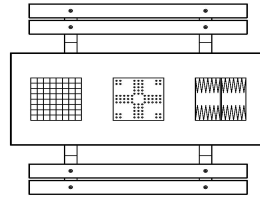

Die Vorteile unserer Multi-Spieltische

Da wir gern auf die Nachfrage unserer Kunden reagieren und wissen, dass es nicht immer einfach ist, sich zu entscheiden, haben wir einen Multi-Spieltisch entwickelt. Er ist in mehreren Varianten erhältlich, eine Variante ist dieser 1-3-4-Tisch aus anthrazitfarbenem Beton mit Bambussitzen. Was bedeutet 1-3-4? Die Ziffern stehen für die in die Tischplatte integrierten Spiele: 1 steht für Schach, 3 für Ludo und 4 für Backgammon. Wenn Sie sich für den Multi-Spieltisch entscheiden, ermöglichen Sie Besuchern, Passanten oder begeisterten Brettspielern garantiert jede Menge Spaß beim Spielen. Aber der Tisch ist auch ein sehr komfortabler und schöner Picknicktisch. Dank der perfekten Sitz- und Tischhöhe kann man auch dann gut dort sitzen, wenn man die Brettspiele nicht

benutzt. Wenn Sie einen Multi-Spieltisch bestellen, bekommen Sie immer die zugehörigen Spielsteine und Würfel dazu.

Kontakt mit HeBlad

Sie möchten mehr über die möglichen Varianten des Multi-Spieltischs oder die Spezifikationen unserer Produkte wissen? Fragen Sie sich, ob Ihr Gelände für HeBlad-Spieltische geeignet ist? Nehmen Sie Kontakt mit uns auf!

WICHTIG: DIE BODENPLATTE IST OPTIONAL UND WIRD NICHT STANDARDMÄSSIG MITGELIEFERT!

HeBlad
www.HeBlad.com
PS.DLAB.GT.134
± 780 KG.

Spezifikationen Multi-Spieltisch (1-3-4) DeLuxe Anthrazit-Beton

Produktcode	PS.DLAB.GT.134	Tischhöhe	75 cm
Farbe	Anthrazit-Beton	Sitzhöhe	50 cm
Abmessungen (L x B x H)	210 x 193 x 75 cm	Material der Sitzplätze	Bambus
Abmessungen Tischplatte (L x B)	210 x 90 cm	Fußabstand	111 cm (Mitte-zu-Mitte-Abstand)
Spieldimensionen	41,5 x 41,5 cm	Gewicht	780 kg