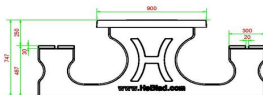

Die Vorteile unserer Multi-Spieltische

Da wir gern auf die Nachfrage unserer Kunden reagieren und wissen, dass es nicht immer einfach ist, sich zu entscheiden, haben wir einen Multi-Spieltisch entwickelt. Er ist in mehreren Varianten erhältlich, eine Variante ist dieser 1-3-4-Tisch aus anthrazitfarbenem Beton mit Bambussitzen. Was bedeutet 1-3-4? Die Ziffern stehen für die in die Tischplatte integrierten Spiele: 1 steht für Schach, 3 für Ludo und 4 für Backgammon. Wenn Sie sich für den Multi-Spieltisch entscheiden, ermöglichen Sie Besuchern, Passanten oder begeisterten Brettspielern garantiert jede Menge Spaß beim Spielen. Aber der Tisch ist auch ein sehr komfortabler und schöner Picknicktisch. Dank der perfekten Sitz- und Tischhöhe kann man auch dann gut dort sitzen, wenn man die Brettspiele nicht

benutzt. Wenn Sie einen Multi-Spieltisch bestellen, bekommen Sie immer die zugehörigen Spielsteine und Würfel dazu.

Kontakt mit HeBlad

Sie möchten mehr über die möglichen Varianten des Multi-Spieltischs oder die Spezifikationen unserer Produkte wissen? Fragen Sie sich, ob Ihr Gelände für HeBlad-Spieltische geeignet ist? Nehmen Sie Kontakt mit uns auf!

WICHTIG: DIE BODENPLATTE IST OPTIONAL UND WIRD NICHT STANDARDMÄSSIG MITGELIEFERT!

HeBlad
www.HeBlad.com
PS.DLAB.GT.134
± 780 KG.

Spezifikationen Multi-Spieltisch (1-3-4) DeLuxe Anthrazit-Beton

Produktcode	PS.DLAB.GT.134	Tischhöhe	75 cm
Farbe	Anthrazit-Beton	Sitzhöhe	50 cm
Abmessungen (L x B x H)	210 x 193 x 75 cm	Material der Sitzplätze	Bambus
Abmessungen Tischplatte (L x B)	210 x 90 cm	Fußabstand	111 cm (Mitte-zu-Mitte-Abstand)
Spieldimensionen	41,5 x 41,5 cm	Gewicht	780 kg