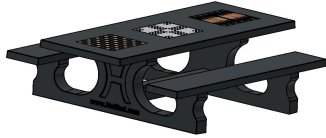

HeBlad
www.HeBlad.com
PS.STAB.GT.134
± 950 KG.

Specificaties Multi-Speltisch (1-3-4) Standaard Anthrazite-Beton

Productcode	PS.STAB.GT.134	Tischhöhe	75 cm
Farbe	Anthrazit-Beton	Sitzhöhe	50 cm
Abmessungen (L x B x H)	210 x 193 x 75 cm	Material der Sitzplätze	Beton
Abmessungen Tischplatte (L x B)	210 x 90 cm	Fußabstand	111 cm (Mitte-zu-Mitte-Abstand)
Spieldimensionen	41,5 x 41,5 cm	Gewicht	950 kg

Siehe auch zugehörige Produkte