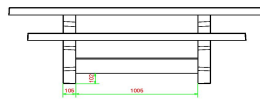

Stabilität durch eine Bodenplatte

Damit der Multi-Spieltisch auf einem unebenen oder weniger stabilen Untergrund standfest aufgestellt werden kann, haben wir eine passende Bodenplatte entworfen. Diese Bodenplatte muss separat bestellt werden, sie ist immer

Sie hätten gern eine Beratung? Dann nehmen Sie einfach Kontakt mit uns auf.

**WICHTIG: DIE BODENPLATTE IST OPTIONAL UND WIRD NICHT  
STANDARDMÄSSIG MITGELIEFERT!**

HeBlad  
www.HeBlad.com  
PS.STAB.GT.134  
± 950 KG.

## Specificaties Multi-Speltisch (1-3-4) Standaard Anthrazite-Beton

Productcode	PS.STAB.GT.134	Tischhöhe	75 cm
Farbe	Anthrazit-Beton	Sitzhöhe	50 cm
Abmessungen (L x B x H)	210 x 193 x 75 cm	Material der Sitzplätze	Beton
Abmessungen Tischplatte (L x B)	210 x 90 cm	Fußabstand	111 cm (Mitte-zu-Mitte-Abstand)
Spieldimensionen	41,5 x 41,5 cm	Gewicht	950 kg