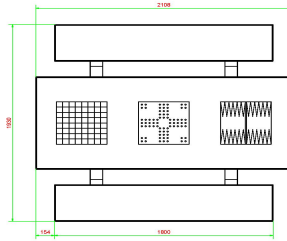

Stabilität durch eine Bodenplatte

Damit der Multi-Spieltisch auf einem unebenen oder weniger stabilen Untergrund standfest aufgestellt werden kann, haben wir eine passende Bodenplatte entworfen. Diese Bodenplatte muss separat bestellt werden, sie ist immer

Sie hätten gern eine Beratung? Dann nehmen Sie einfach Kontakt mit uns auf.

**WICHTIG: DIE BODENPLATTE IST OPTIONAL UND WIRD NICHT  
STANDARDMÄSSIG MITGELIEFERT!**

HeBlad  
www.HeBlad.com  
PS.STAB.GT.134  
± 950 KG.

## Specificaties Multi-Speltisch (1-3-4) Standaard Anthrazite-Beton

Productcode	PS.STAB.GT.134	Tischhöhe	75 cm
Farbe	Anthrazit-Beton	Sitzhöhe	50 cm
Abmessungen (L x B x H)	210 x 193 x 75 cm	Material der Sitzplätze	Beton
Abmessungen Tischplatte (L x B)	210 x 90 cm	Fußabstand	111 cm (Mitte-zu-Mitte-Abstand)
Spieldimensionen	41,5 x 41,5 cm	Gewicht	950 kg