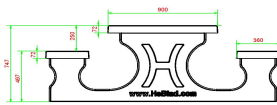

Stabilität durch eine Bodenplatte

Damit der Multi-Spieltisch auf einem unebenen oder weniger stabilen Untergrund standfest aufgestellt werden kann, haben wir eine passende Bodenplatte entworfen. Diese Bodenplatte muss separat bestellt werden, sie ist immer

Sie hätten gern eine Beratung? Dann nehmen Sie einfach Kontakt mit uns auf.

**WICHTIG: DIE BODENPLATTE IST OPTIONAL UND WIRD NICHT  
STANDARDMÄSSIG MITGELIEFERT!**

HeBlad  
www.HeBlad.com  
PS.STAB.GT.134  
± 950 KG.

## Specificaties Multi-Speltisch (1-3-4) Standaard Anthrazite-Beton

Productcode	PS.STAB.GT.134	Tischhöhe	75 cm
Farbe	Anthrazit-Beton	Sitzhöhe	50 cm
Abmessungen (L x B x H)	210 x 193 x 75 cm	Material der Sitzplätze	Beton
Abmessungen Tischplatte (L x B)	210 x 90 cm	Fußabstand	111 cm (Mitte-zu-Mitte-Abstand)
Spieldimensionen	41,5 x 41,5 cm	Gewicht	950 kg