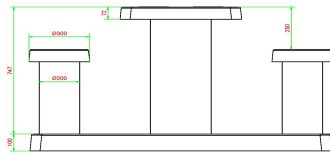

HeBlad
www.HeBlad.com
GT.BG.AB2

Gewicht ± 490 KG.

Spezifikationen Backgammon Tisch Anthrazit-beton für 2 personen

Produktcode	GT.BG.AB2	Dicke Tischblatt	7 cm
Farbe	Anthrazit-Beton	Tischhöhe	75 cm
Abmessungen (L x B x H)	149 x 59 x 85 cm	Sitzhöhe	50 cm
Abmessungen Tischplatte (L x B)	60 x 60 cm	Maße der Bodenplatte (L x B x H)	149 x 60 x 10 cm
Spieldimensionen	41,5 x 41,5 cm	Gewicht	425 kg

Siehe auch zugehörige Produkte