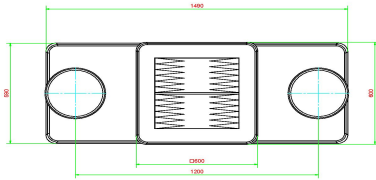

HeBlad
www.HeBlad.com
GT.BG.AB2

Gewicht ± 490 KG.

Spezifikationen Backgammon Tisch Anthrazit-beton für 2 personen

Produktcode	GT.BG.AB2	Dicke Tischblatt	7 cm
Farbe	Anthrazit-Beton	Tischhöhe	75 cm
Abmessungen (L x B x H)	149 x 59 x 85 cm	Sitzhöhe	50 cm
Abmessungen Tischplatte (L x B)	60 x 60 cm	Maße der Bodenplatte (L x B x H)	149 x 60 x 10 cm
Spieldimensionen	41,5 x 41,5 cm	Gewicht	425 kg

Siehe auch zugehörige Produkte