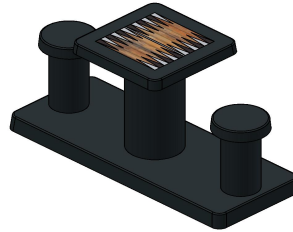

HeBlad
www.HeBlad.com
GT.BG.AB2

Gewicht ± 490 KG.

Spezifikationen Backgammon Tisch Anthrazit-beton für 2 personen

Produktcode	GT.BG.AB2	Dicke Tischblatt	7 cm
Farbe	Anthrazit-Beton	Tischhöhe	75 cm
Abmessungen (L x B x H)	149 x 59 x 85 cm	Sitzhöhe	50 cm
Abmessungen Tischplatte (L x B)	60 x 60 cm	Maße der Bodenplatte (L x B x H)	149 x 60 x 10 cm
Spieldimensionen	41,5 x 41,5 cm	Gewicht	425 kg

Siehe auch zugehörige Produkte