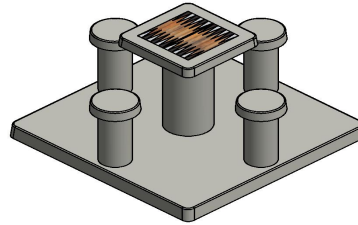

HeBlad
www.HeBlad.com
GT.BG.4

± 900 KG.

Spezifikationen Backgammon Naturel-Beton für 4 Personen

Produktcode	GT.BG.4	Dicke Tischblatt	7 cm
Farbe	Beton Naturell	Tischhöhe	75 cm
Abmessungen (L x B x H)	149 x 149 x 85 cm	Sitzhöhe	50 cm
Abmessungen Tischplatte (L x B)	60 x 60 cm	Maße der Bodenplatte (L x B x H)	149 x 149 x 10 cm
Spieldimensionen	41,5 x 41,5 cm	Gewicht	900 kg

Siehe auch zugehörige Produkte