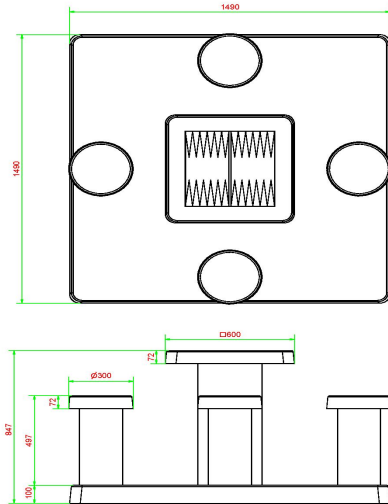

Backgammon-Tisch aus Beton für 4 Personen

Die Spieltische, Bänke und Picknicksets von HeBlad werden von HeBlad entworfen und aus Beton hergestellt. Dieser Beton ist für die jahrelange Nutzung im Freien gedacht. Der Backgammon-Tisch sieht durch die separaten Hocker sehr elegant aus, ist aber aufgrund seines Gewichts von 900 kg unglaublich stabil. Wo können Sie den Backgammon-Tisch aufstellen? Er kann ihn in jedem Außenbereich aufgestellt werden. Man findet die Tische unter anderem in Parks und privaten Gärten, auf Campingplätzen, Parkplätzen und Schulhöfen. Da der Tisch nicht nur zum Spielen geeignet ist, sondern auch, um daran zu sitzen, stellt er für jedes Gelände eine Bereicherung dar. An diesem Tisch finden bis zu 4 Personen Platz, die das Spielbrett auch als normale Tischplatte nutzen können.

* Wenn Sie einen Backgammon-Tisch bestellen, bekommen Sie ein Set Backgammon-Steine kostenlos dazu.

HeBlad
www.HeBlad.com
GT.BG.4

± 900 KG.

Spezifikationen Backgammon Naturel-Beton für 4 Personen

Produktcode	GT.BG.4	Dicke Tischblatt	7 cm
Farbe	Beton Naturell	Tischhöhe	75 cm
Abmessungen (L x B x H)	149 x 149 x 85 cm	Sitzhöhe	50 cm
Abmessungen Tischplatte (L x B)	60 x 60 cm	Maße der Bodenplatte (L x B x H)	149 x 149 x 10 cm
Spieldimensionen	41,5 x 41,5 cm	Gewicht	900 kg