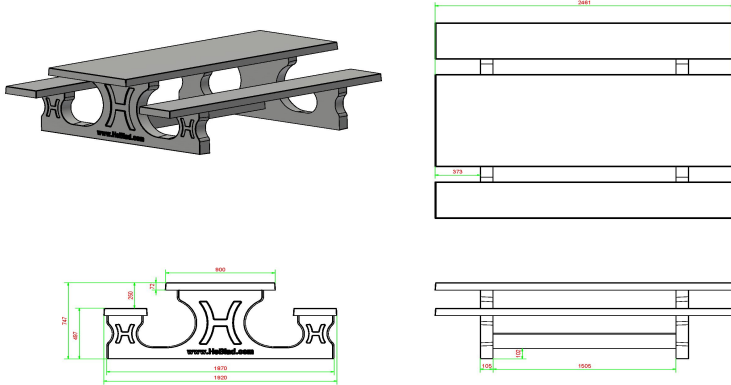

Picknickset Standard 246cm

Produktcode: PS.ST.246

HeBlad
www.HeBlad.com
PS.ST.246
± 1100 KG.

Spezifikationen Picknickset Standard 246cm

Produktcode	PS.ST.246	Sitzhöhe	50 cm
Farbe	Beton Naturell	Material der Sitzplätze	Beton
Abmessungen (L x B x H)	246 x 193 x 75 cm	Fußabstand	161 cm (Mitte-zu-Mitte-Abstand)
Abmessungen Tischplatte (L x B)	246 x 90 cm	Gewicht	1135 kg
Dicke Tischblatt	7 cm	Anzahl der Sitzplätze	10
Tishhöhe	75 cm		

Siehe auch zugehörige Produkte

PS.STAB.246

PS.DLA.246

PS.Plank