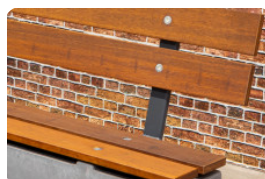

HeBlad
www.HeBlad.com
PS.ST.246
± 1100 KG.

Spezifikationen Picknickset Standard 246cm

Produktcode	PS.ST.246	Sitzhöhe	50 cm
Farbe	Beton Naturell	Material der Sitzplätze	Beton
Abmessungen (L x B x H)	246 x 193 x 75 cm	Fußabstand	161 cm (Mitte-zu-Mitte-Abstand)
Abmessungen Tischplatte (L x B)	246 x 90 cm	Gewicht	1135 kg
Dicke Tischblatt	7 cm	Anzahl der Sitzplätze	10
Tischhöhe	75 cm		

Siehe auch zugehörige Produkte

PS.Plank