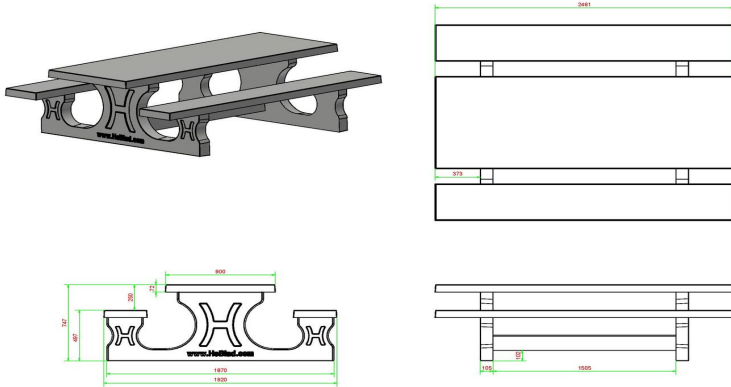

## Picknickset Standard 246cm

Produktcode: PS.ST.246

HeBlad  
www.HeBlad.com  
PS.ST.246  
± 1100 KG.

## Spezifikationen Picknickset Standard 246cm

Produktcode	PS.ST.246	Sitzhöhe	50 cm
Farbe	Beton Naturell	Material der Sitzplätze	Beton
Abmessungen (L x B x H)	246 x 193 x 75 cm	Fußabstand	161 cm (Mitte-zu-Mitte-Abstand)
Abmessungen Tischplatte (L x B)	246 x 90 cm	Gewicht	1135 kg
Dicke Tischblatt	7 cm	Anzahl der Sitzplätze	10
Tischhöhe	75 cm		