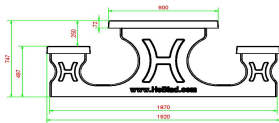

Picknickset Standard Anthrazit 246cm

Produktcode: PS.STA.246

HeBlad
www.HeBlad.com
PS.STA.246

± 1100 KG.

Spezifikationen Picknickset Standard Anthrazit 246cm

Produktcode	PS.STA.246	Sitzhöhe	50 cm
Farbe	Anthrazit lackiert, RAL 7016	Material der Sitzplätze	Beton
Abmessungen (L x B x H)	246 x 193 x 75 cm	Fußabstand	161 cm (Mitte-zu-Mitte-Abstand)
Abmessungen Tischplatte (L x B)	246 x 90 cm	Gewicht	1135 kg
Dicke Tischblatt	7 cm	Anzahl der Sitzplätze	10

Tischhöhe 75 cm
Siehe auch zugehörige Produkte

PS.ST.A

PS.DLA.246

PS.STAB.246

PS.ST.246