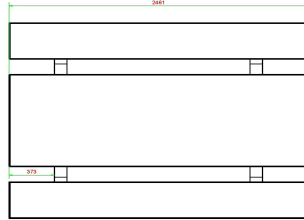

Picknickset Standard Anthrazit 246cm

Produktcode: PS.STA.246

HeBlad
www.HeBlad.com
PS.STA.246

± 1100 KG.

Spezifikationen Picknickset Standard Anthrazit 246cm

Produktcode	PS.STA.246	Sitzhöhe	50 cm
Farbe	Anthrazit lackiert, RAL 7016	Material der Sitzplätze	Beton
Abmessungen (L x B x H)	246 x 193 x 75 cm	Fußabstand	161 cm (Mitte-zu-Mitte-Abstand)
Abmessungen Tischplatte (L x B)	246 x 90 cm	Gewicht	1135 kg
Dicke Tischblatt	7 cm	Anzahl der Sitzplätze	10

Tischhöhe 75 cm
Siehe auch zugehörige Produkte

PS.ST.A

PS.DLA.246

PS.STAB.246

PS.ST.246