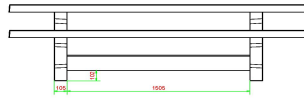

Picknickset Standard Anthrazit 246cm

Produktcode: PS.STA.246

HeBlad
www.HeBlad.com
PS.STA.246

± 1100 KG.

Spezifikationen Picknickset Standard Anthrazit 246cm

Produktcode	PS.STA.246	Sitzhöhe	50 cm
Farbe	Anthrazit lackiert, RAL 7016	Material der Sitzplätze	Beton
Abmessungen (L x B x H)	246 x 193 x 75 cm	Fußabstand	161 cm (Mitte-zu-Mitte-Abstand)
Abmessungen Tischplatte (L x B)	246 x 90 cm	Gewicht	1135 kg
Dicke Tischblatt	7 cm	Anzahl der Sitzplätze	10

Tischhöhe 75 cm
Siehe auch zugehörige Produkte

PS.ST.A

PS.DLA.246

PS.STAB.246

PS.ST.246