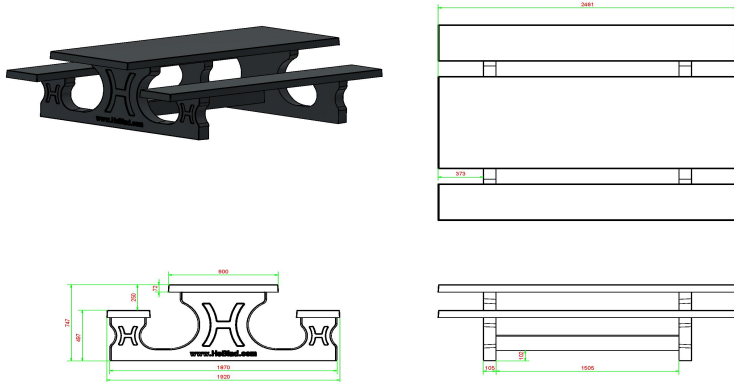

Picknickset Standard Anthrazit-Beton 246cm

Produktcode: PS.STAB.246

HeBlad
www.HeBlad.com
PS.STAB.246

± 1100 KG.

Spezifikationen Picknickset Standard Anthrazit-Beton 246cm

Produktcode	PS.STAB.246	Sitzhöhe	50 cm
Farbe	Anthrazit-Beton	Material der Sitzplätze	Beton
Abmessungen (L x B x H)	246 x 193 x 75 cm	Fußabstand	161 cm (Mitte-zu-Mitte-Abstand)
Abmessungen Tischplatte (L x B)	246 x 90 cm	Gewicht	1135 kg
Dicke Tischblatt	7 cm	Anzahl der Sitzplätze	10