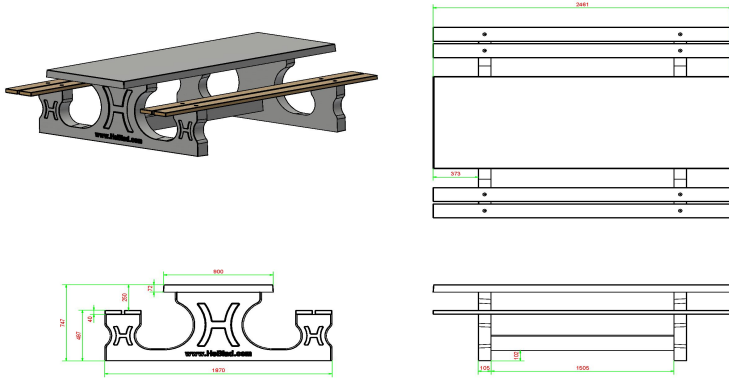

## Picknickset DeLuxe 246cm

Produktcode: PS.DL.246

HeBlad  
www.HeBlad.com  
PS.DL.246

± 875 KG.

## Spezifikationen Picknickset DeLuxe 246cm

Produktcode	PS.DL.246	Sitzhöhe	50 cm
Farbe	Beton Naturell	Material der Sitzplätze	Bambus
Abmessungen (L x B x H)	246 x 193 x 75 cm	Fußabstand	161 cm (Mitte-zu-Mitte-Abstand)
Abmessungen Tischplatte (L x B)	246 x 90 cm	Gewicht	880 kg
Dicke Tischblatt	7 cm	Anzahl der Sitzplätze	10
Tischhöhe	75 cm		