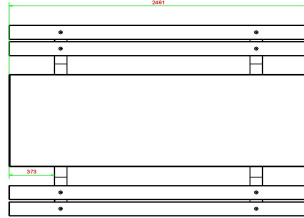

Picknickset DeLuxe Anthrazit 246cm

Produktcode: PS.DLA.246

HeBlad
www.HeBlad.com
PS.DLA.246
± 875 KG.

Spezifikationen Picknickset DeLuxe Anthrazit 246cm

Produktcode	PS.DLA.246	Sitzhöhe	50 cm
Farbe	Anthrazit lackiert, RAL 7016	Material der Sitzplätze	Bambus
Abmessungen (L x B x H)	246 x 193 x 75 cm	Fußabstand	161 cm (Mitte-zu-Mitte-Abstand)
Abmessungen Tischplatte (L x B)	246 x 90 cm	Gewicht	880 kg
Dicke Tischblatt	7 cm	Anzahl der Sitzplätze	10

Tischhöhe 75 cm
Siehe auch zugehörige Produkte

PS.STA.246

PS.DLA

HB.Paint-7016

PS.Plank

HB.Repair.PP.A