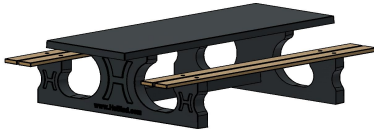

Picknickset DeLuxe Anthrazit 246cm

Produktcode: PS.DLA.246

HeBlad
www.HeBlad.com
PS.DLA.246
± 875 KG.

Spezifikationen Picknickset DeLuxe Anthrazit 246cm

Produktcode	PS.DLA.246	Sitzhöhe	50 cm
Farbe	Anthrazit lackiert, RAL 7016	Material der Sitzplätze	Bambus
Abmessungen (L x B x H)	246 x 193 x 75 cm	Fußabstand	161 cm (Mitte-zu-Mitte-Abstand)
Abmessungen Tischplatte (L x B)	246 x 90 cm	Gewicht	880 kg
Dicke Tischblatt	7 cm	Anzahl der Sitzplätze	10

Tischhöhe 75 cm
Siehe auch zugehörige Produkte

PS.STA.246

PS.DLA

HB.Paint-7016

PS.Plank

HB.Repair.PP.A