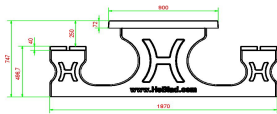

Picknickset DeLuxe Anthrazit 246cm

Produktcode: PS.DLA.246

HeBlad
www.HeBlad.com
PS.DLA.246
± 875 KG.

Spezifikationen Picknickset DeLuxe Anthrazit 246cm

Produktcode	PS.DLA.246	Sitzhöhe	50 cm
Farbe	Anthrazit lackiert, RAL 7016	Material der Sitzplätze	Bambus
Abmessungen (L x B x H)	246 x 193 x 75 cm	Fußabstand	161 cm (Mitte-zu-Mitte-Abstand)
Abmessungen Tischplatte (L x B)	246 x 90 cm	Gewicht	880 kg
Dicke Tischblatt	7 cm	Anzahl der Sitzplätze	10

Tischhöhe 75 cm
Siehe auch zugehörige Produkte

PS.STA.246

PS.DLA

HB.Paint-7016

PS.Plank

HB.Repair.PP.A