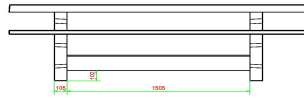

Picknickset DeLuxe Anthrazit 246cm

Produktcode: PS.DLA.246

HeBlad
www.HeBlad.com
PS.DLA.246
± 875 KG.

Spezifikationen Picknickset DeLuxe Anthrazit 246cm

Produktcode	PS.DLA.246	Sitzhöhe	50 cm
Farbe	Anthrazit lackiert, RAL 7016	Material der Sitzplätze	Bambus
Abmessungen (L x B x H)	246 x 193 x 75 cm	Fußabstand	161 cm (Mitte-zu-Mitte-Abstand)
Abmessungen Tischplatte (L x B)	246 x 90 cm	Gewicht	880 kg
Dicke Tischblatt	7 cm	Anzahl der Sitzplätze	10

Tischhöhe 75 cm
Siehe auch zugehörige Produkte

PS.STA.246

PS.DLA

HB.Paint-7016

PS.Plank

HB.Repair.PP.A