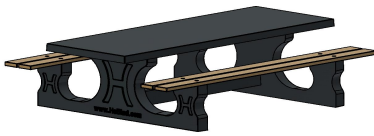

Picknickset DeLuxe Anthrazit-Beton 246cm

Produktcode: PS.DLAB.246

HeBlad
www.HeBlad.com
PS.DLAB.246

± 875 KG.

Spezifikationen Picknickset DeLuxe Anthrazit-Beton 246cm

Produktcode	PS.DLAB.246	Sitzhöhe	50 cm
Farbe	Anthrazit-Beton	Material der Sitzplätze	Bambus
Abmessungen (L x B x H)	246 x 193 x 75 cm	Fußabstand	161 cm (Mitte-zu-Mitte-Abstand)
Abmessungen Tischplatte (L x B)	246 x 90 cm	Gewicht	880 kg
Dicke Tischblatt	7 cm	Anzahl der Sitzplätze	10