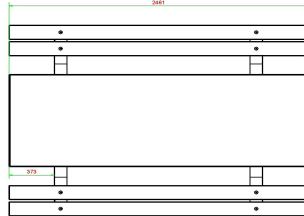

Picknickset DeLuxe Anthrazit-Beton 246cm

Produktcode: PS.DLAB.246

HeBlad
www.HeBlad.com
PS.DLAB.246

± 875 KG.

Spezifikationen Picknickset DeLuxe Anthrazit-Beton 246cm

Produktcode	PS.DLAB.246	Sitzhöhe	50 cm
Farbe	Anthrazit-Beton	Material der Sitzplätze	Bambus
Abmessungen (L x B x H)	246 x 193 x 75 cm	Fußabstand	161 cm (Mitte-zu-Mitte-Abstand)
Abmessungen Tischplatte (L x B)	246 x 90 cm	Gewicht	880 kg
Dicke Tischblatt	7 cm	Anzahl der Sitzplätze	10