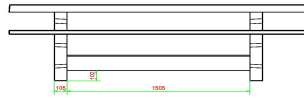

Picknickset DeLuxe Anthrazit-Beton 246cm

Produktcode: PS.DLAB.246

HeBlad
www.HeBlad.com
PS.DLAB.246

± 875 KG.

Spezifikationen Picknickset DeLuxe Anthrazit-Beton 246cm

Produktcode	PS.DLAB.246	Sitzhöhe	50 cm
Farbe	Anthrazit-Beton	Material der Sitzplätze	Bambus
Abmessungen (L x B x H)	246 x 193 x 75 cm	Fußabstand	161 cm (Mitte-zu-Mitte-Abstand)
Abmessungen Tischplatte (L x B)	246 x 90 cm	Gewicht	880 kg
Dicke Tischblatt	7 cm	Anzahl der Sitzplätze	10