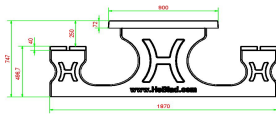

Picknickset DeLuxe Anthrazit-Beton 246cm

Produktcode: PS.DLAB.246

HeBlad
www.HeBlad.com
PS.DLAB.246

± 875 KG.

Spezifikationen Picknickset DeLuxe Anthrazit-Beton 246cm

Produktcode	PS.DLAB.246	Sitzhöhe	50 cm
Farbe	Anthrazit-Beton	Material der Sitzplätze	Bambus
Abmessungen (L x B x H)	246 x 193 x 75 cm	Fußabstand	161 cm (Mitte-zu-Mitte-Abstand)
Abmessungen Tischplatte (L x B)	246 x 90 cm	Gewicht	880 kg
Dicke Tischblatt	7 cm	Anzahl der Sitzplätze	10