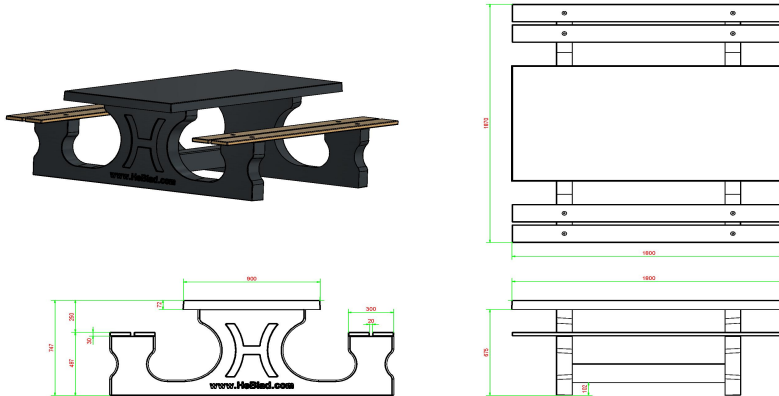

Picknickset DeLuxe Anthrazit

Produktcode: PS.DL.A

Dieses schöne Picknickset in der Farbe Anthrazit mit Sitzflächen aus Bambus ist eine Augenweide. Der Unterschied zwischen unseren und anderen Tischen ist das angenehme und bequeme Sitzen. Dies ist zurückzuführen auf die Entfernung und die Höhe der Sitzfläche zu der Tischplatte. Dieses Set ist nicht nur für öffentliche Plätze geeignet, sondern ist auch ein Prunkstück in Ihrem Garten. Herrlich entspannt auf der Bank sitzen, um einen Imbiss oder ein Getränk zu genießen.

Genauso wie alle anderen HeBlad Tische ist auch dieses Picknickset aus einem Stück Beton angefertigt. Das bedeutet, dass das Picknickset nicht auseinanderzunehmen ist, was wiederum der Sicherheit zugutekommt und Vandalen entmutigt.

Unterplatte nicht enthalten

HeBlad
www.HeBlad.com
PS.DL.A
± 720 KG

Spezifikationen Picknickset DeLuxe Anthrazit

Produktcode	PS.DL.A	Sitzhöhe	49.7 cm
Farbe	Anthrazit lackiert, RAL 7016	Material der Sitzplätze	Bambus
Abmessungen (L x B x H)	180 x 187 x 75 cm	Fußabstand	111 cm (Mitte-zu-Mitte-Abstand)
Abmessungen Tischplatte (L x B)	180 x 90 cm	Gewicht	720 kg
Dicke Tischblatt	7.2 cm	Anzahl der Sitzplätze	8

Tischhöhe 74.7 cm
Siehe auch zugehörige Produkte

PS.DL

PS.DL.AB

PS.ST.A

OP.PS.AB

PS.DL.A.OV