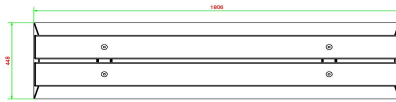

HeBlad
www.HeBlad.com
BB.DL.A

gewicht ± 700 KG.

Spezifikationen Betonbank DeLuxe Anthrazit

Produktcode	BB.DL.A	Sitzhöhe	50 cm
Farbe	Anthrazit lackiert, RAL 7016	Material der Sitzplätze	Bambus
Abmessungen (L x B x H)	180 x 45 x 50 cm	Anzahl der Sitzplätze	4
Abmessungen Sitzteil	180 x 30 cm	Gewicht	700 kg

Siehe auch zugehörige Produkte