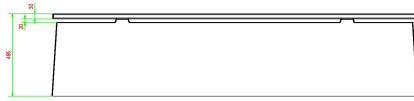

HeBlad
www.HeBlad.com
BB.DL.A

gewicht ± 700 KG.

Spezifikationen Betonbank DeLuxe Anthrazit

Produktcode	BB.DL.A	Sitzhöhe	50 cm
Farbe	Anthrazit lackiert, RAL 7016	Material der Sitzplätze	Bambus
Abmessungen (L x B x H)	180 x 45 x 50 cm	Anzahl der Sitzplätze	4
Abmessungen Sitzteil	180 x 30 cm	Gewicht	700 kg

Siehe auch zugehörige Produkte